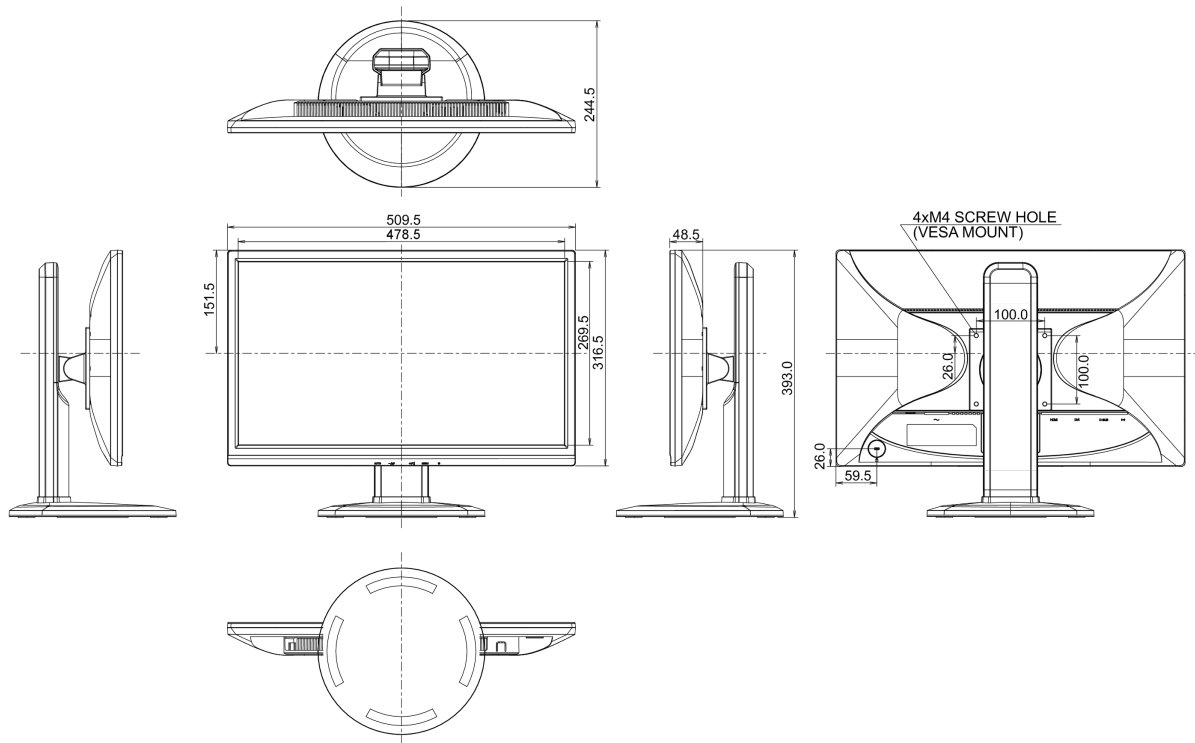

## 08 AFMETINGEN / GEWICHT

Product afmetingen B x H x D 509.5 x 393 (523) x 244.5mm

Gewicht (zonder doos) 5.2kg

EAN code 4948570111718

Alle handelsmerken zijn geregistreerd. Gegevens onder voorbehoud van zelffouten. Specificaties kunnen vooraf en zonder opgave van reden gewijzigd worden. Alle LCD-panelen vallen onder ISO-9241-307:2008 inzake pixelfouten.