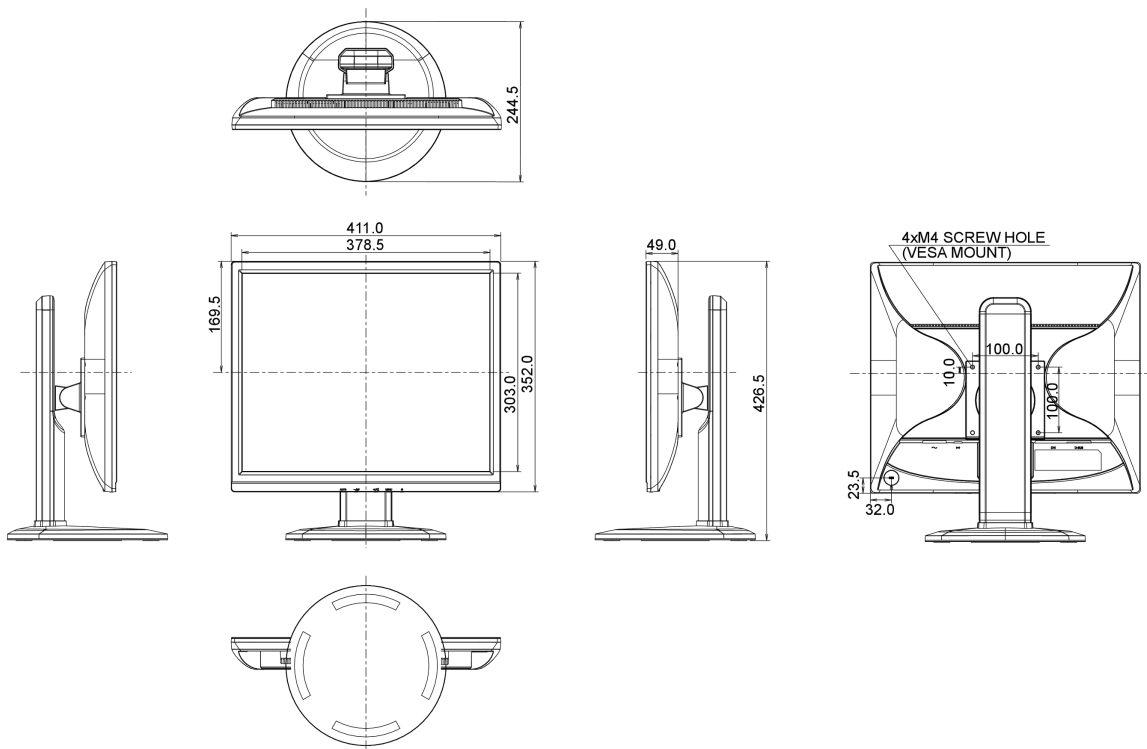

Другое

Согласно регламенту REACH, содержание особо опасных веществ (SVHC) - свинца, превышает 0,1%

08 РАЗМЕР / ВЕС

Размер продукта Ш x В x Г 411 x 426.5 (556.5) x 244.5мм

Вес (без упаковки) 5.1кг

EAN код 4948570111671