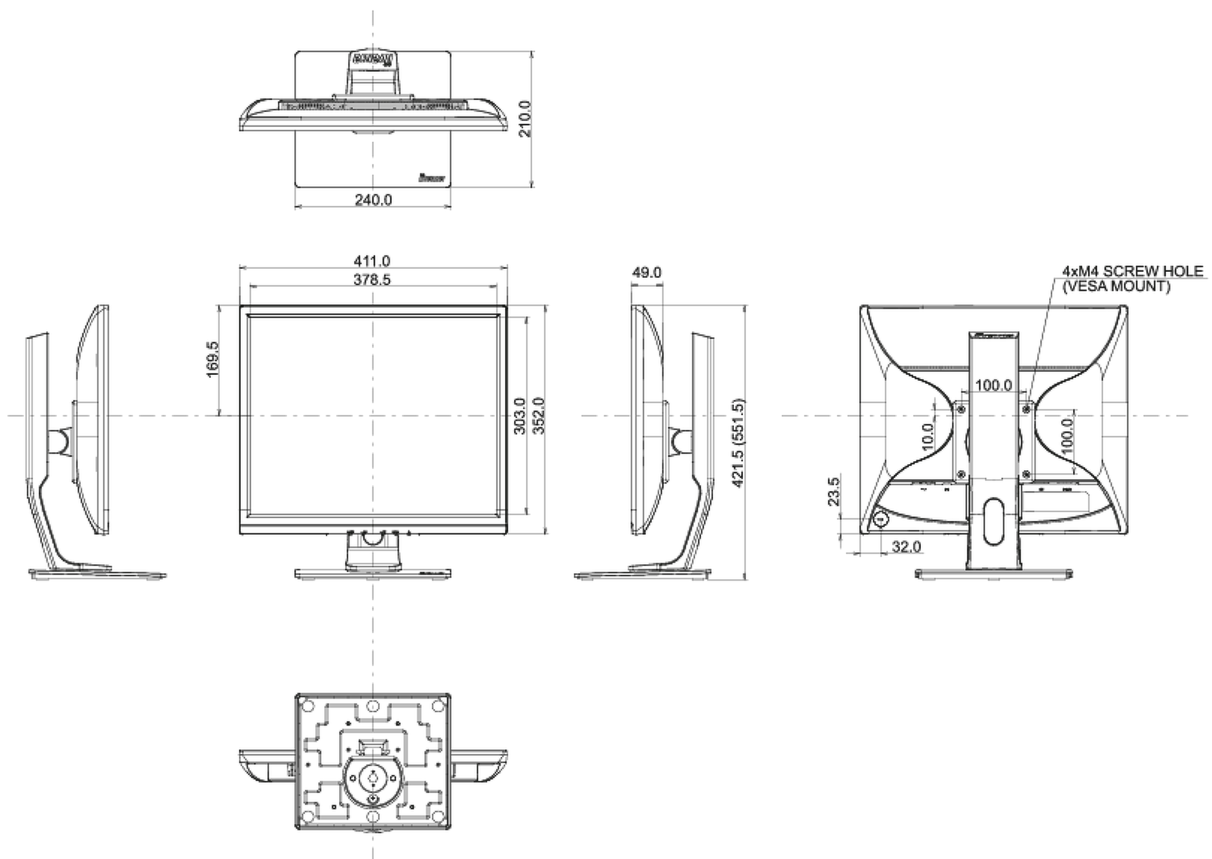

## 04 MECHANISME

Positieaanpassingen	hoogte, pivot (rotatie), draaien, kantelen
Hoogte-instelling	130mm
Rotatie	90°
Draaibare voet	90°; 45° links; 45° rechts
Kantelhoek	22° omhoog; 5° omlaag
VESA montage	100 x 100mm

## 08 AFMETINGEN / GEWICHT

Product afmetingen B x H x D 411 x 421.5 (551.5) x 210mm

Gewicht (zonder doos) 4.9kg

EAN code 4948570111671

*Alle handelsmerken zijn geregistreerd. Gegevens onder voorbehoud van zetfouten. Specificaties kunnen vooraf en zonder opgave van reden gewijzigd worden. Alle LCD-panels vallen onder ISO-9241-307:2008 inzake pixelfouten.*