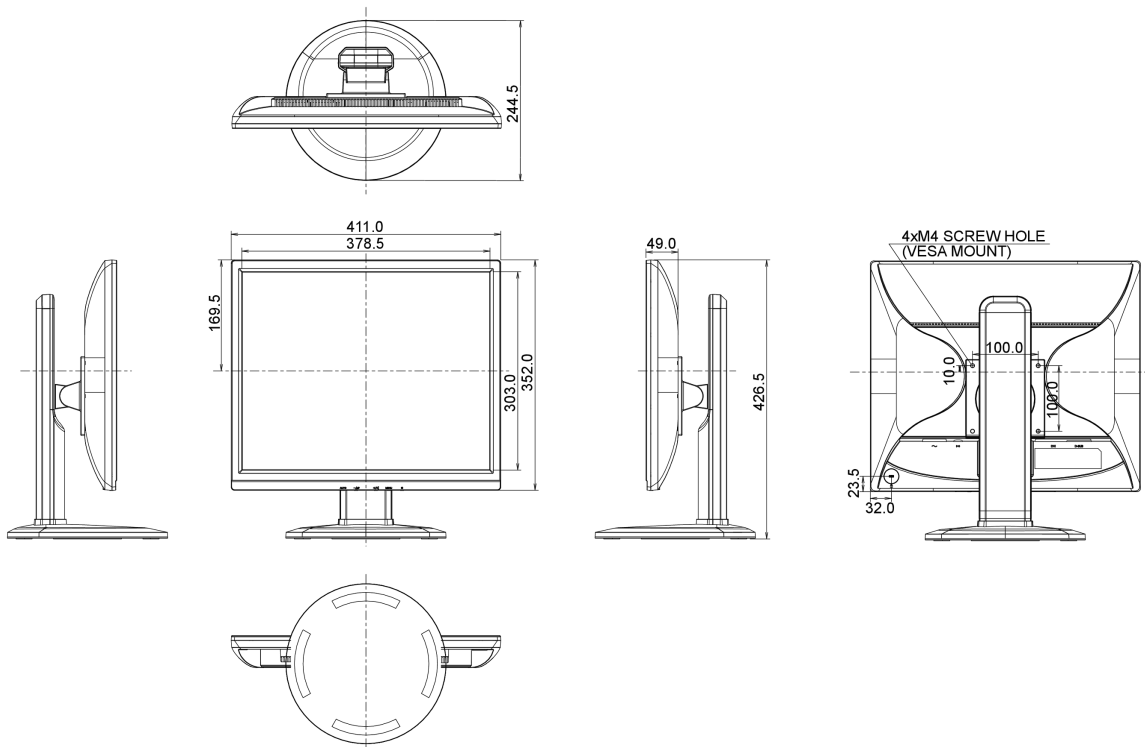

Sonstiges

REACH SVHC über 0,1% Blei enthalten

08 ABMESSUNGEN / GEWICHT

Produkt Abmessungen B x H x T 411 x 426.5 (556.5) x 244.5mm

Gewicht (ohne Verpackung) 5.1kg

EAN code 4948570111671

09 EU-ENERGIEEFFIZIENZ-LABEL