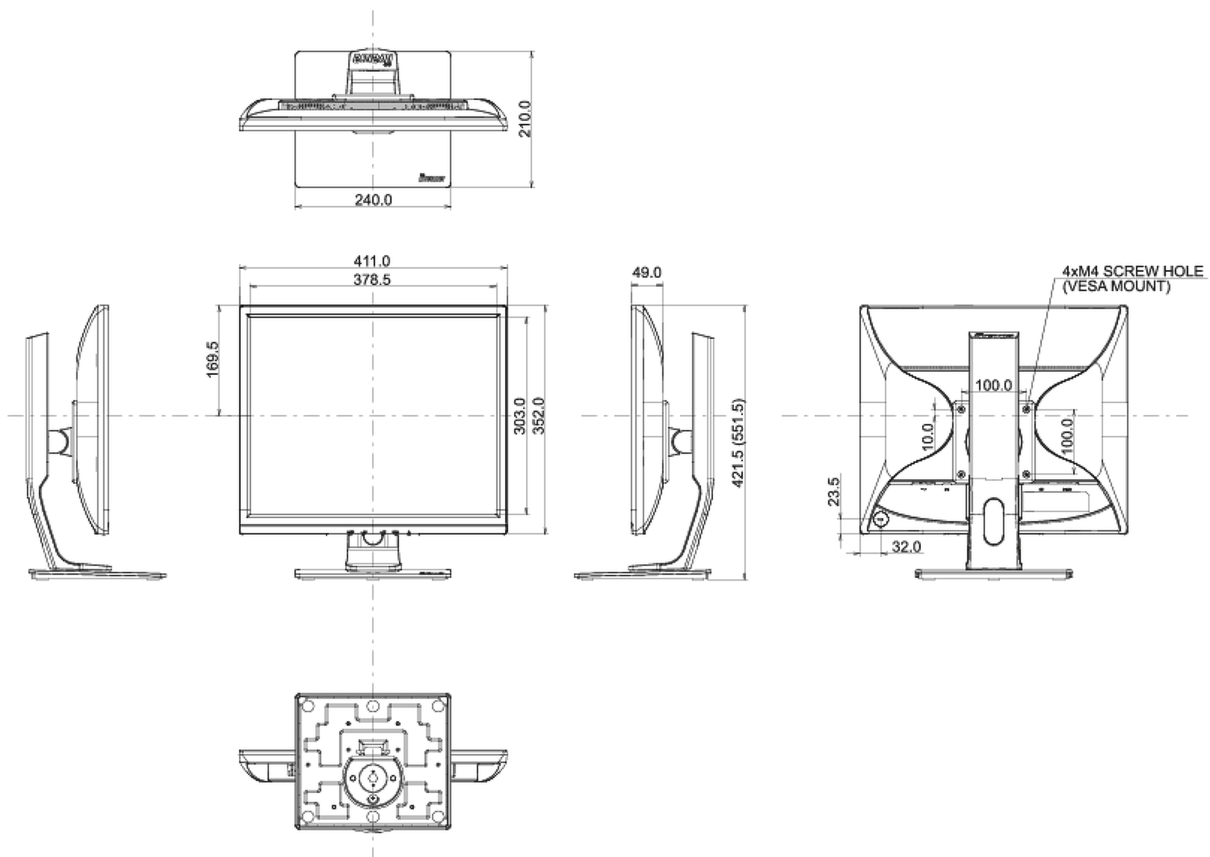

01 PANEEL EIGENSCHAPPEN

Beelddiagonaal	19", 48cm
Paneel	TN LED, matte finish
Resolutie	1280 x 1024 (1.3 megapixel)
Beeldverhouding	5:4
Paneel helderheid	250 cd/m ²
Statisch contrast	1000:1
Advanced contrast	12M:1
Reactietijd (GTG)	5ms
Inkijkhoek	horizontaal/verticaal: 170°/160°, rechts/links: 85°/85°, naar boven/onderen: 80°/80°
Kleurondersteuning	16.7mln (sRGB: 99%; NTSC: 72%)
Horizontale frequentie	24 - 80kHz
Zichtbaar formaat	376.32 x 301.05mm, 14.8 x 11.9"
Pixel pitch	0.294mm
Kleur	mat, wit

04 MECHANISME

Positieaanpassingen	hoogte, pivot (rotatie), draaien, kantelen
Hoogte-instelling	130mm
Rotatie	90°
Draaibare voet	90°; 45° links; 45° rechts
Kantelhoek	22° omhoog; 5° omlaag
VESA montage	100 x 100mm

REACH SVHC meer dan 0.1%: Lood

08 AFMETINGEN / GEWICHT

Product afmetingen B x H x D 411 x 421.5 (551.5) x 210mm

Gewicht (zonder doos) 4.9kg

EAN code 4948570111671

Alle handelsmerken zijn geregistreerd. Gegevens onder voorbehoud van zetfouten. Specificaties kunnen vooraf en zonder opgaf van reden gewijzigd worden. Alle LCD-panels vallen onder ISO-9241-307:2008 inzake pixelfouten.