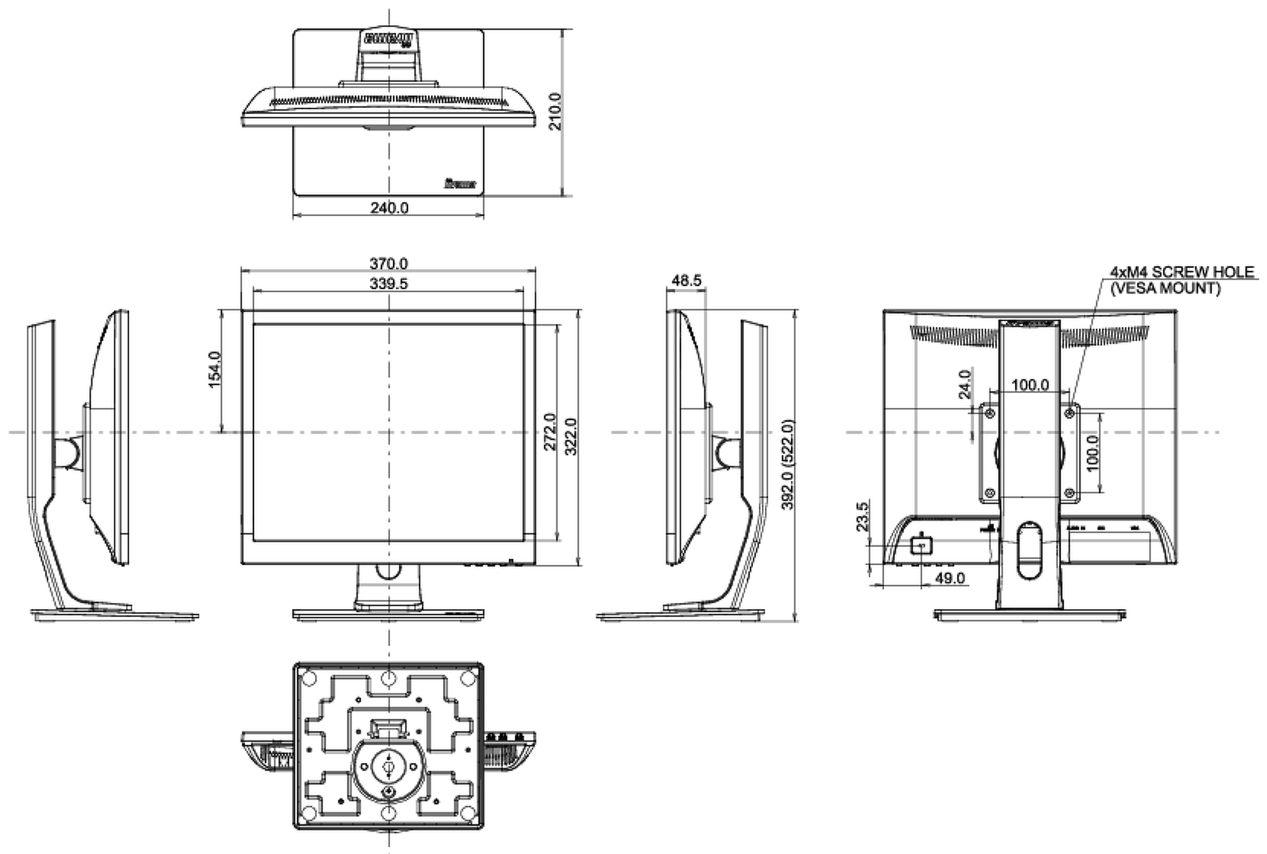

07 СТАНДАРТЫ

Сертификаты

CE, TÜV-Bauart, RoHS support, ErP, WEEE, REACH

REACH SVHC

свинца, превышает 0.1%

08 РАЗМЕР / ВЕС

Размер продукта Ш x В x Г

370 x 392 (522) x 210мм

Вес (без упаковки)

4.4кг

EAN код

4948570113026

Все товарные знаки и торговые марки являются собственностью их владельцев и они защищены. Ошибки и изменения допускаются. Спецификации могут быть изменены без уведомления. Все LCD мониторы соответствуют стандарту ISO-9241-307:2008 по политике битых пикселей.

© IIYAMA CORPORATION. ALL RIGHTS RESERVED