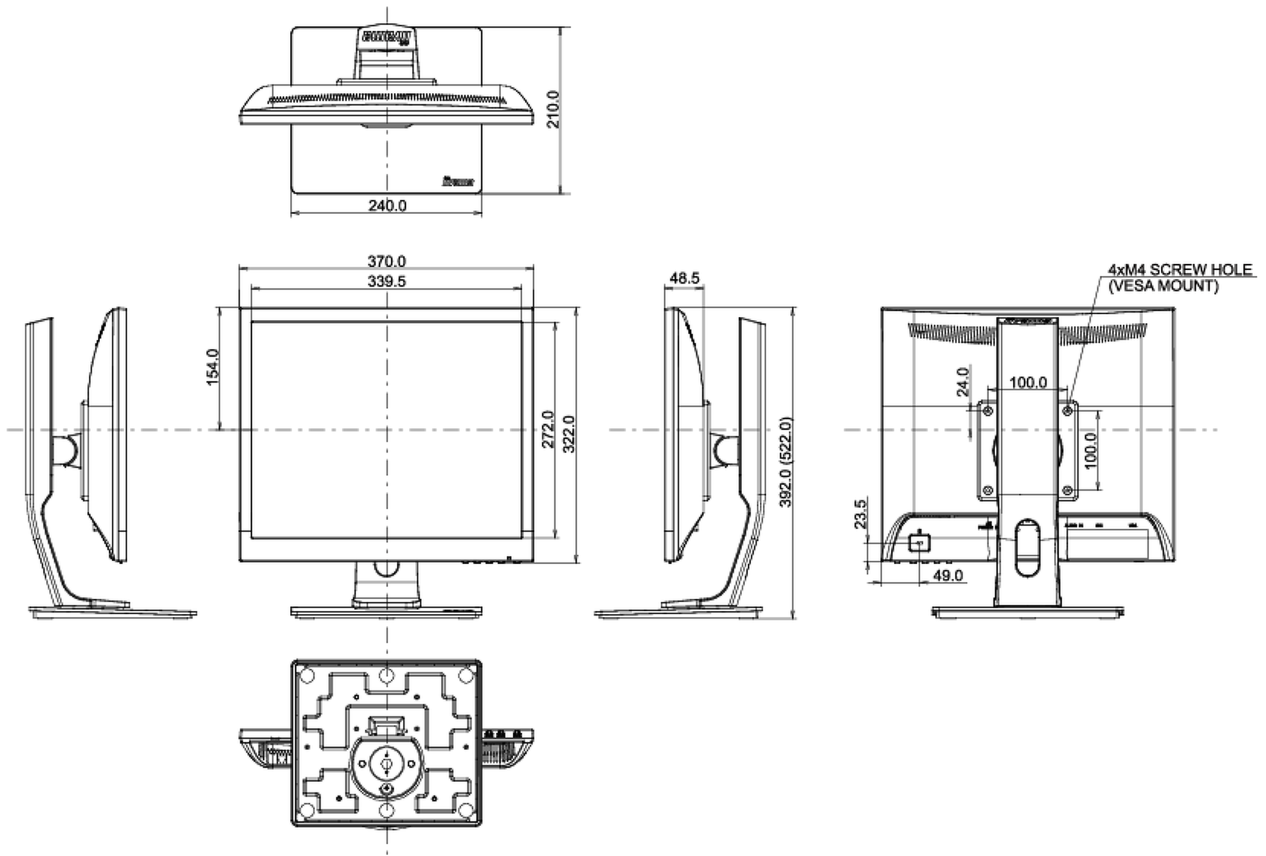

01 EKCRAN ÖZELLİKLERİ

Diagonal	17", 43cm
Diyagonal	43cm
Çözünürlük	1280 x 1024 (1.3 megapixel)
En boy oranı	5:4
Panel parlaklığı	250 cd/m ²
Statik kontrast	1000:1
Gelişmiş kontrast	12M:1
Tepki süresi (GTG)	5ms
Görüntüleme Alanı	yatay/dikey: 170°/160°, sağ/sol: 85°/85°, yukarı/aşağı: 80°/80°
Renk desteği	(sRGB: 99%; NTSC: 72%)
Yatay Sync	24 - 80kHz
Görüntülenebilir alan G x Y	337.9 x 270.3mm, 13.3 x 10.6"
Piksel aralığı	0.264mm

02 ARAYÜZLER / BAĞLANTILAR / KONTROLLER

Sinyal girişi	VGA x1 DVI x1
HDCP	evet

03 ÖZELLİKLER

Kontrol düğmeleri	Power, Select/ Input, Scroll up/ Audio, Scroll down/ i-Style Colour, Menu
Hoparlör	2 x 1W

04 MEKANİK

Yükseklik ayarı	130mm
Döndürme (PIVOT işlevi)	90°
Döner stand	90°; 45° sol; 45° sağ
Eğim açısı	22° yukarı; 3° aşağı

05 PAKET İÇERİĞİNDEKİ AKSESUARLAR

Kablolar	güç, DVI, Ses
----------	---------------

06 GÜÇ YÖNETİMİ

Güç kaynağı	AC 100 - 240V, 50/60Hz
Güç kullanımı	14W tipik, 0.5W stand by, 0.5W off mode

07 ÖLÇÜLER / AĞIRLIK

Ürün boyutları G x Y x D	370 x 392 (522) x 210mm
Ağırlık (kutu hariç)	4.4kg
EAN kodu	4948570113026