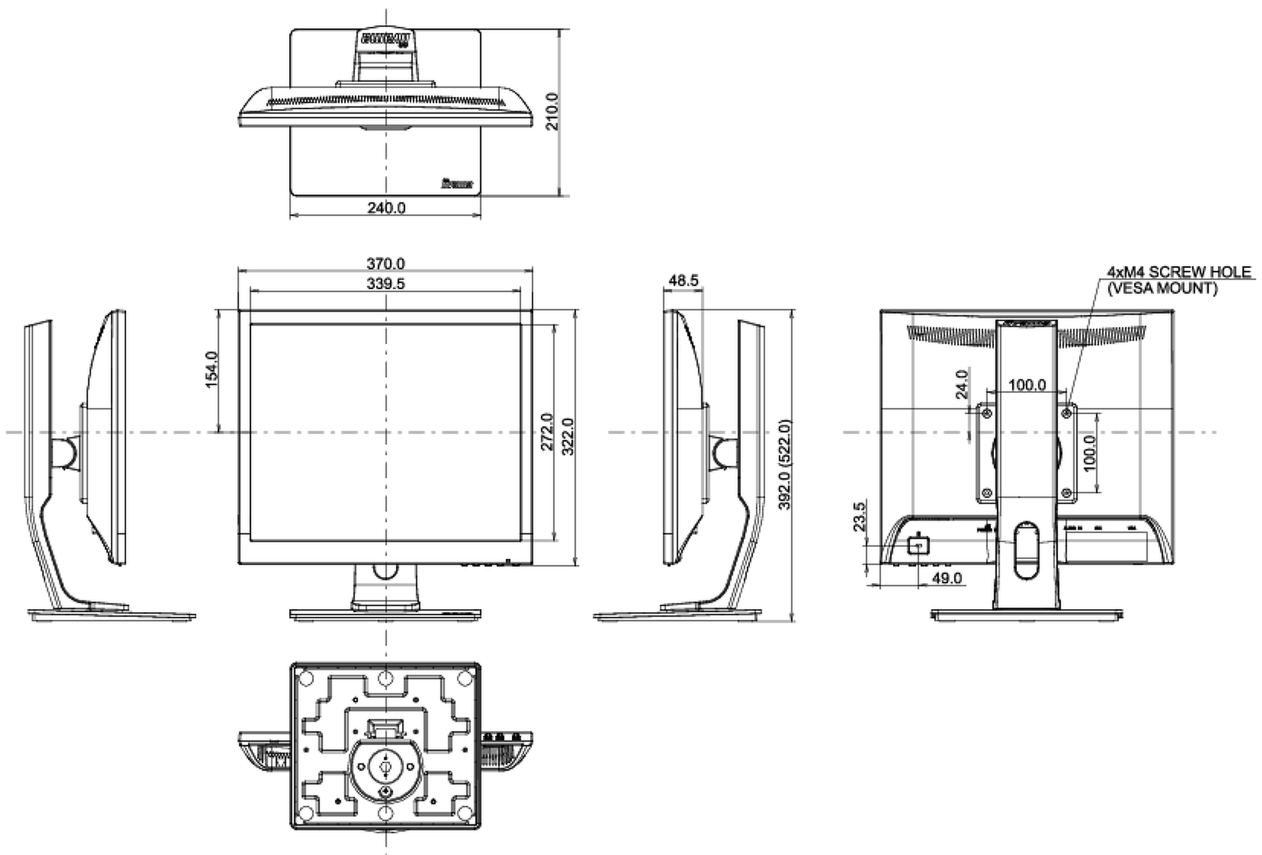

## 08 AFMETINGEN / GEWICHT

Product afmetingen B x H x D

370 x 392 (522) x 210mm

Gewicht (zonder doos)

4.4kg

EAN code

4948570113026

*Alle handelsmerken zijn geregistreerd. Gegevens onder voorbehoud van zetfouten. Specificaties kunnen vooraf en zonder opgave van reden gewijzigd worden. Alle LCD-panels vallen onder ISO-9241-307:2008 inzake pixelfouten.*