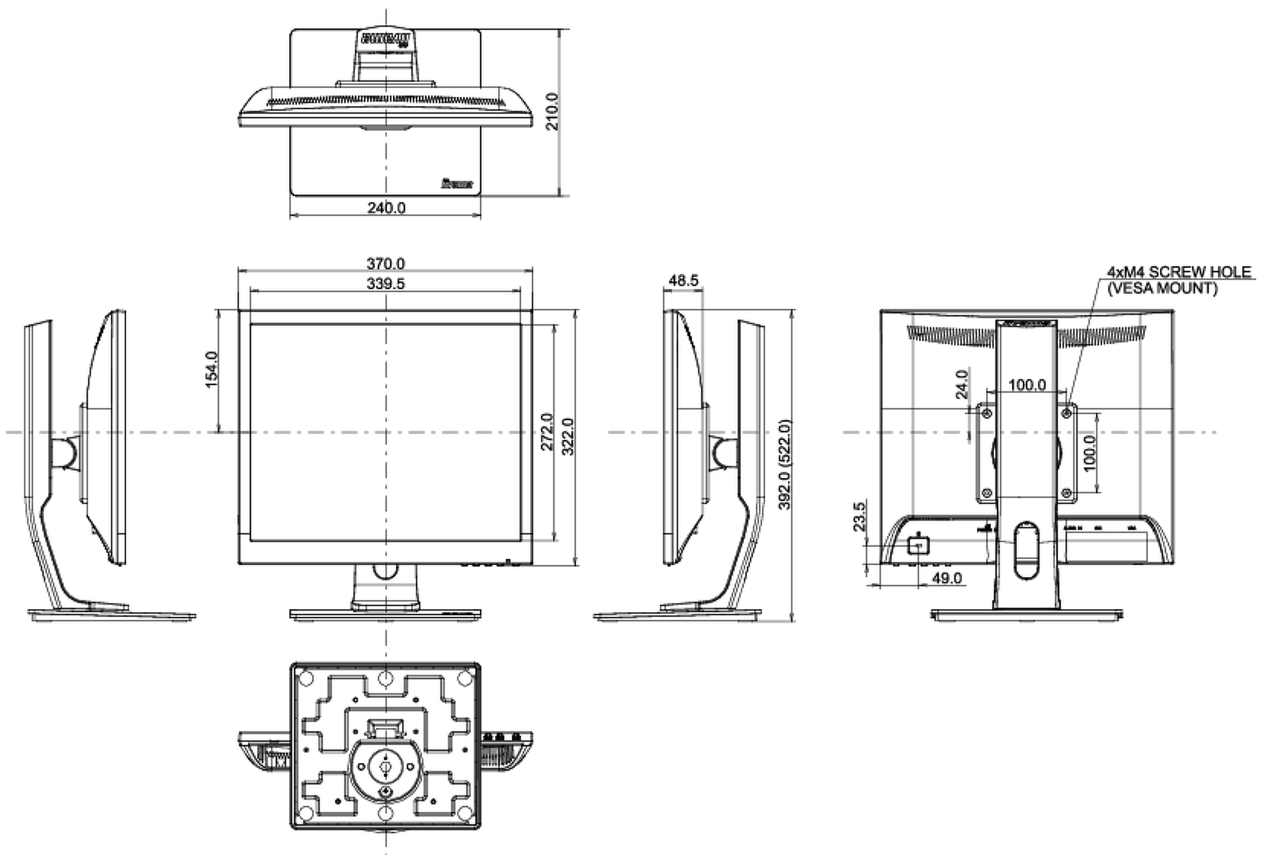

01 DISPLAY EIGENSCHAFTEN

Bilddiagonale	17", 43cm
Panel-Technologie	TN LED, matte Oberfläche
Physikalische Auflösung	1280 x 1024 (1.3 megapixel)
Bildformat	5:4
Helligkeit	250 cd/m ²
Kontrastverhältnis	1000:1
Erweitertes Kontrast Verhältnis	12M:1
Reaktionszeit (GTG)	5ms
Blickwinkel	horizontal/vertikal: 170°/160°, rechts/links: 85°/85°, nach oben/unten: 80°/80°
Farbunterstützung	16.7mIn (sRGB: 99%; NTSC: 72%)
Horizontalfrequenz	24 - 80kHz
Arbeitsfläche H x B	337.9 x 270.3mm, 13.3 x 10.6"
Pixelabstand	0.264mm
Farbe	matt

Produkt Abmessungen B x H x T

370 x 392 (522) x 210mm

Gewicht (ohne Verpackung)

4.4kg

EAN code

4948570113026

Alle Warenzeichen sind eingetragene Handelsmarken. Irrtum und Änderungen in den Spezifikationen vorbehalten. Alle LCD's erfüllen die ISO-9241-307:2008 Pixelfehlerklasse.