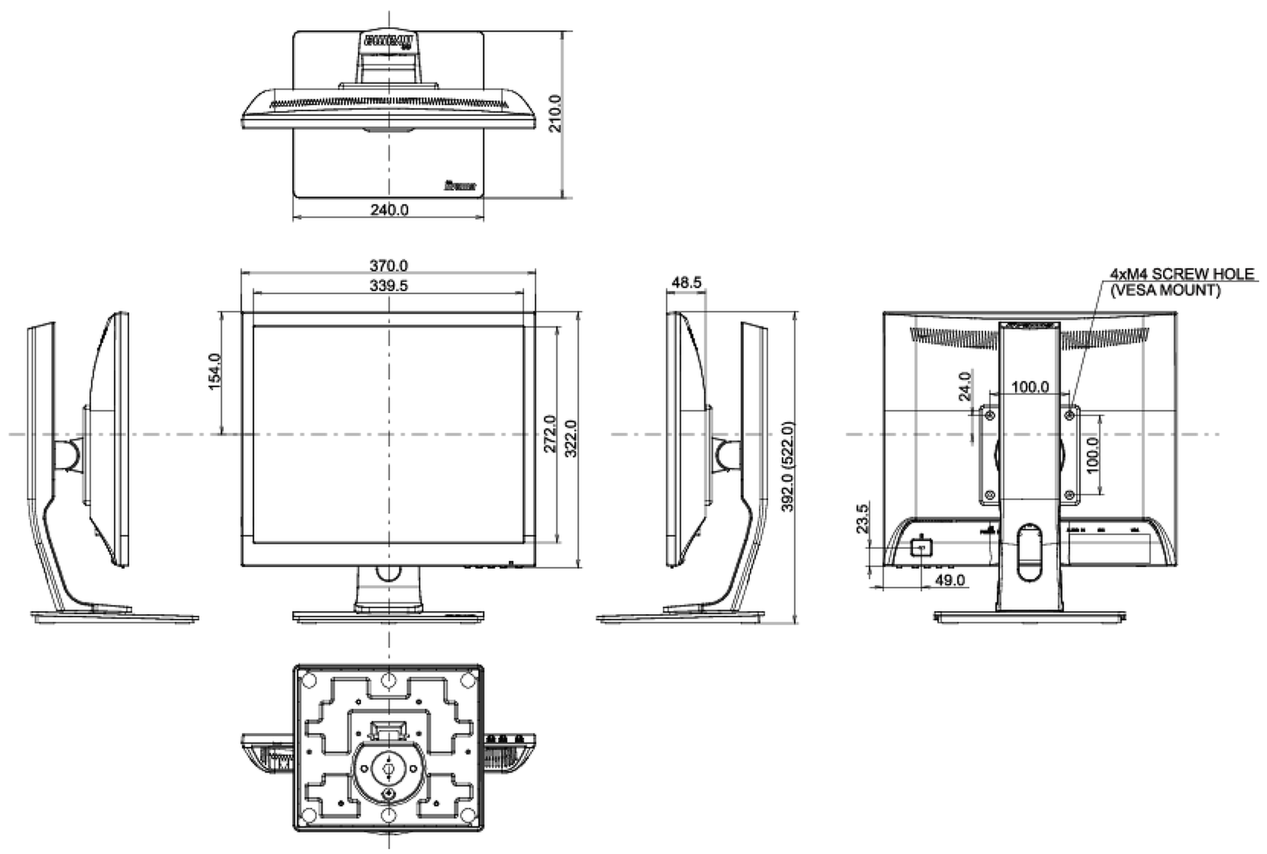

04 MECHANISME

Positieaanpassingen	hoogte, pivot (rotatie), draaien, kantelen
Hoogte-instelling	130mm
Rotatie	90°
Draaibare voet	90°; 45° links; 45° rechts
Kantelhoek	22° omhoog; 3° omlaag
VESA montage	100 x 100mm

Product afmetingen B x H x D

370 x 392 (522) x 210mm

Gewicht (zonder doos)

4.4kg

EAN code

4948570113026

Alle handelsmerken zijn geregistreerd. Gegevens onder voorbehoud van zetfouten. Specificaties kunnen vooraf en zonder opgaaf van reden gewijzigd worden. Alle LCD-panelen vallen onder ISO-9241-307:2008 inzake pixelfouten.