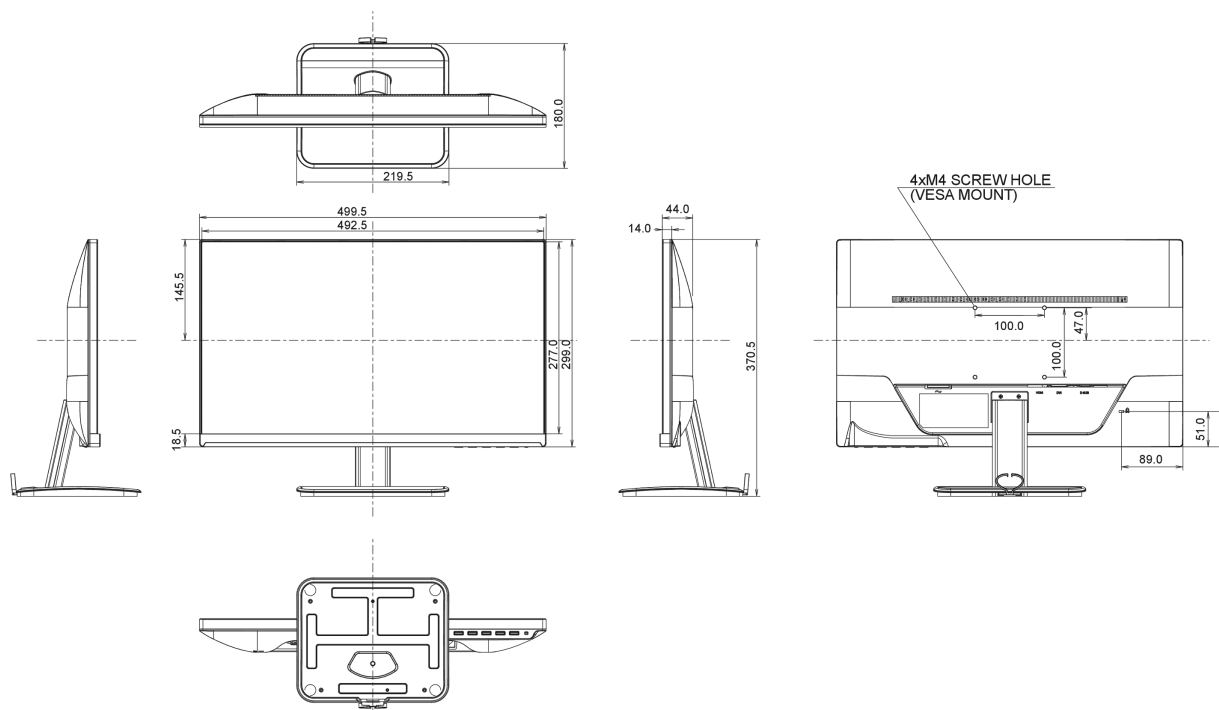

08 РАЗМЕР / ВЕС

Размер продукта Ш x В x Г	499.5 x 370.5 x 180мм
Вес (без упаковки)	3.7кг
EAN код	4948570112975

09 МАРКИРОВКА ЭНЕРГОЭФФЕКТИВНОСТИ ЕС

Manufacturer	iiyama
Model	ProLite XU2290HS-B1
Класс энергоэффективности	B

Видимая диагональ экрана	55см; 21.5"; (22" segment)
Потребляемая мощность в режиме ВКЛ	21Вт
Ежегодное потребление энергии	31кWh/ГОД*
Мощность в режиме ожидания	0.5W ожидание
Power in OFF Mode	0.5W отключено
Разрешение	1920 x 1080