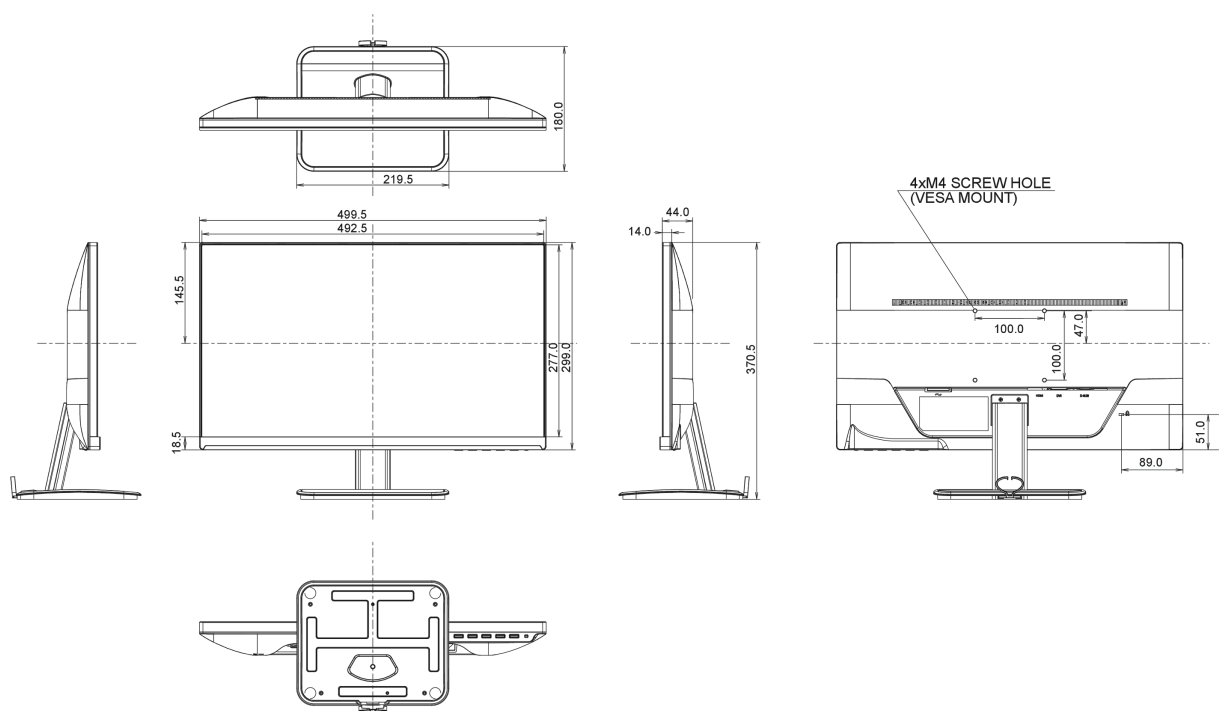

08 РАЗМЕР / ВЕС

Размер продукта Ш x В x Г	499.5 x 370.5 x 180мм
Вес (без упаковки)	3.7кг
EAN код	4948570112975

09 МАРКИРОВКА ЭНЕРГОЭФФЕКТИВНОСТИ ЕС

Manufacturer	iiyama
Model	ProLite XU2290HS-B1
Класс энергоэффективности	B