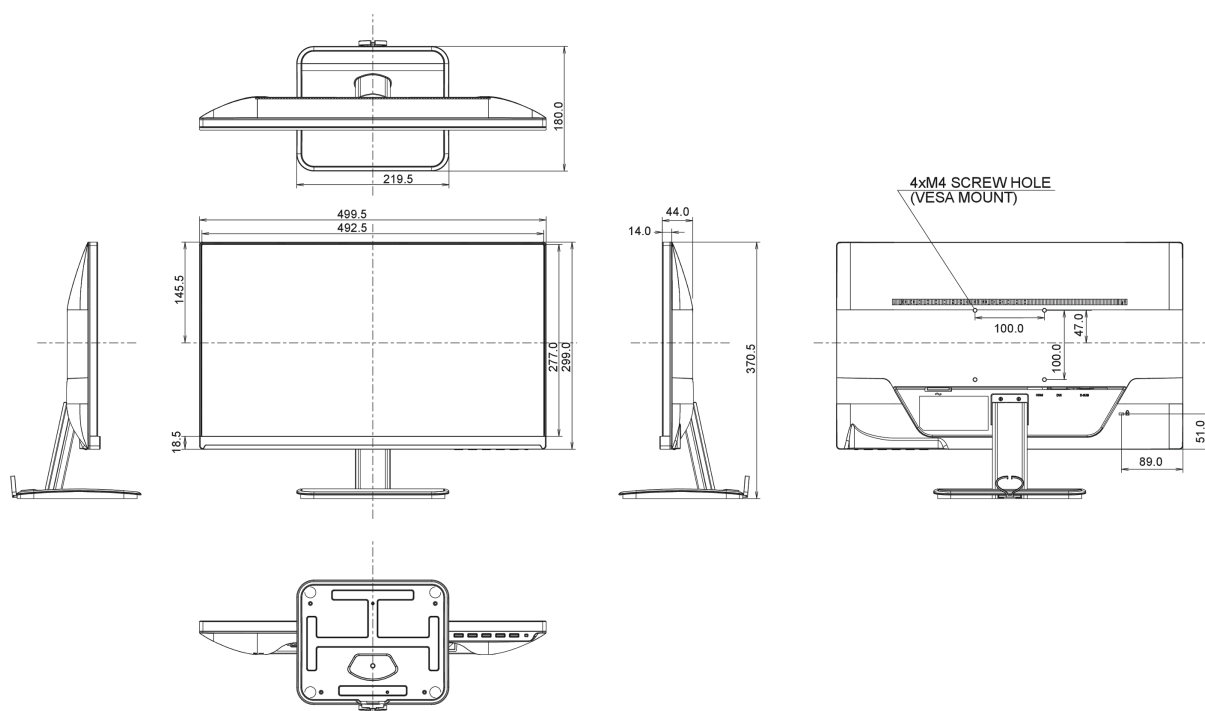

08 WYMIARY / WAGA

Wymiary produktu szer. x wys. x gł.	499.5 x 370.5 x 180mm
Waga (bez pudła)	3.7kg
Kod EAN	4948570112975

09 EU ENERGY EFFICIENCY LABEL

Producent	iiyama
Model	ProLite XU2290HS-B1
Klasa efektywności energetycznej	B
Przekątna obszaru widocznego	55cm; 21.5"; (22" segment)
Zużycie energii w trybie pracy	21W