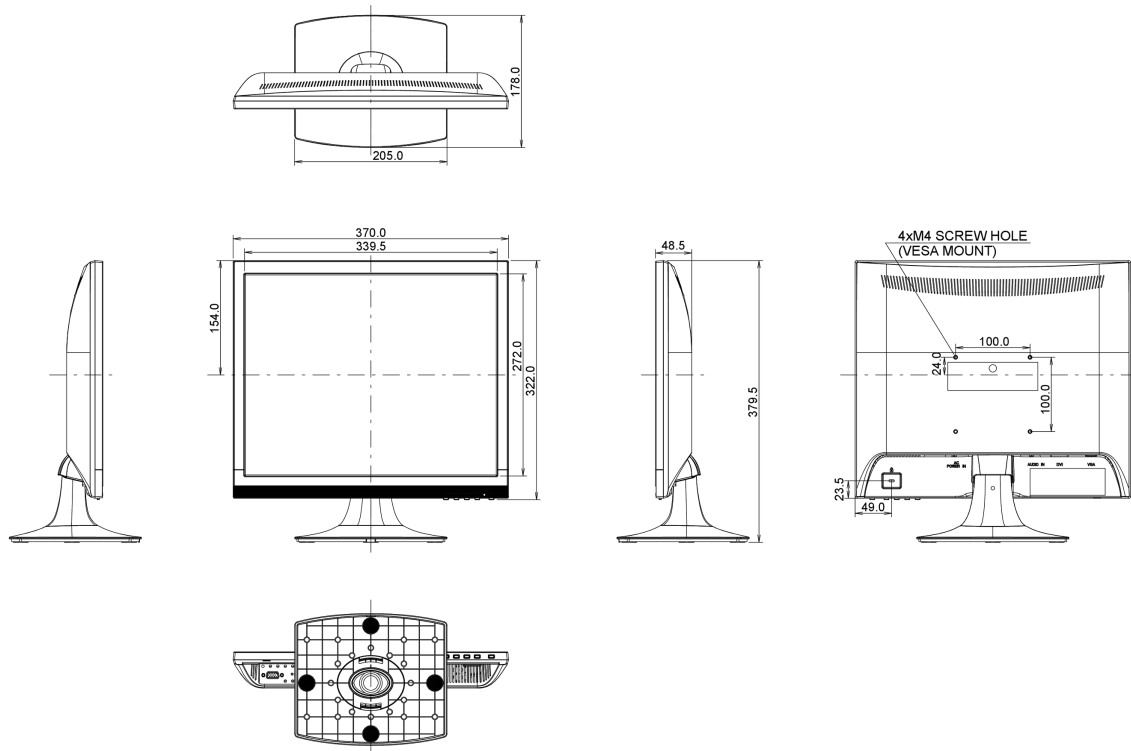

08 WYMIARY / WAGA

Wymiary produktu szer. x wys. x gł. 370 x 379.5 x 178mm

Waga (bez pudła) 2.6kg

Kod EAN 4948570113002

Wszystkie znaki towarowe zastrzeżone. Pomyłki i wprowadzanie zmian zastrzeżone. Specyfikacje produktów mogą ulec zmianie bez wcześniejszego zawiadomienia. Wszystkie monitory LCD iiyama są zgodne z normą ISO-9241-307:2008 określającą liczbę i rodzaj defektów matrycy.