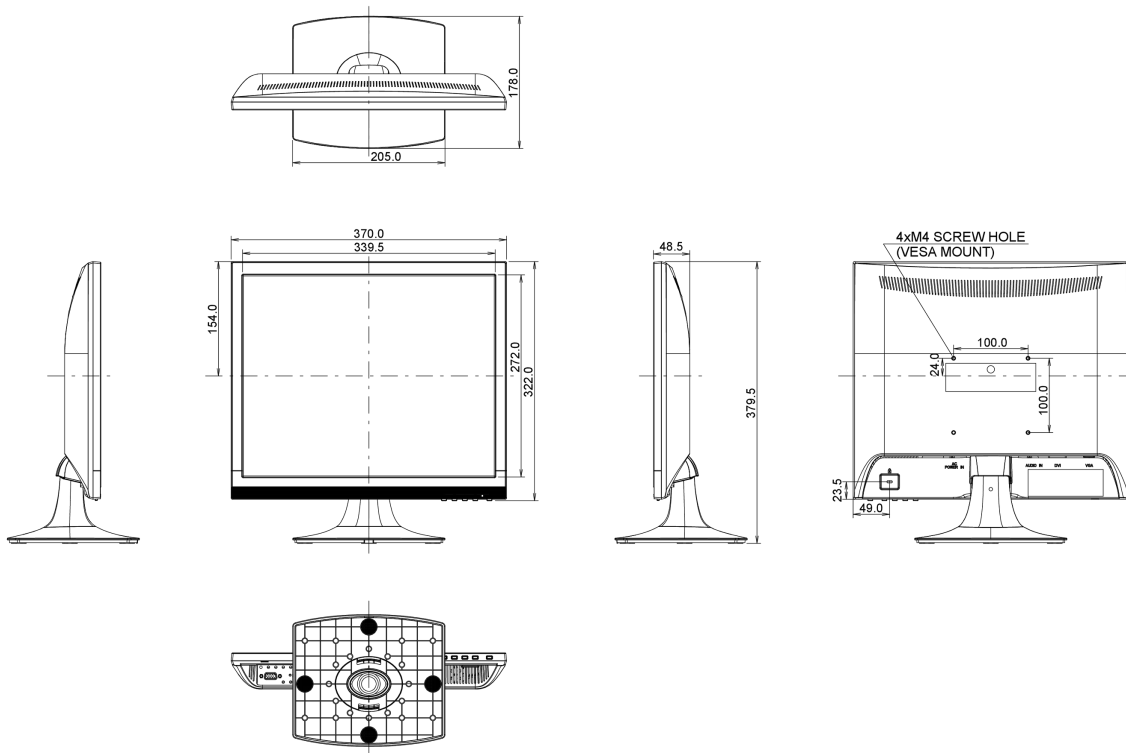

Energiahatékonysági osztály ((EU) 2017/1369
rendelet)

E

REACH SVHC

0,1% felett: Vezet

08 MÉRETEK / SÚLY

Termék méretei Sz x H x M

370 x 379.5 x 178mm

Súly (doboz nélkül)

2.6kg

EAN kód

4948570113002

All trademarks and registered trademarks acknowledged. E & O E. Specification subject to change without notice. All LCD's comply with ISO-9241-307:2008 in connection with pixel defects.

© IIYAMA CORPORATION. ALL RIGHTS RESERVED