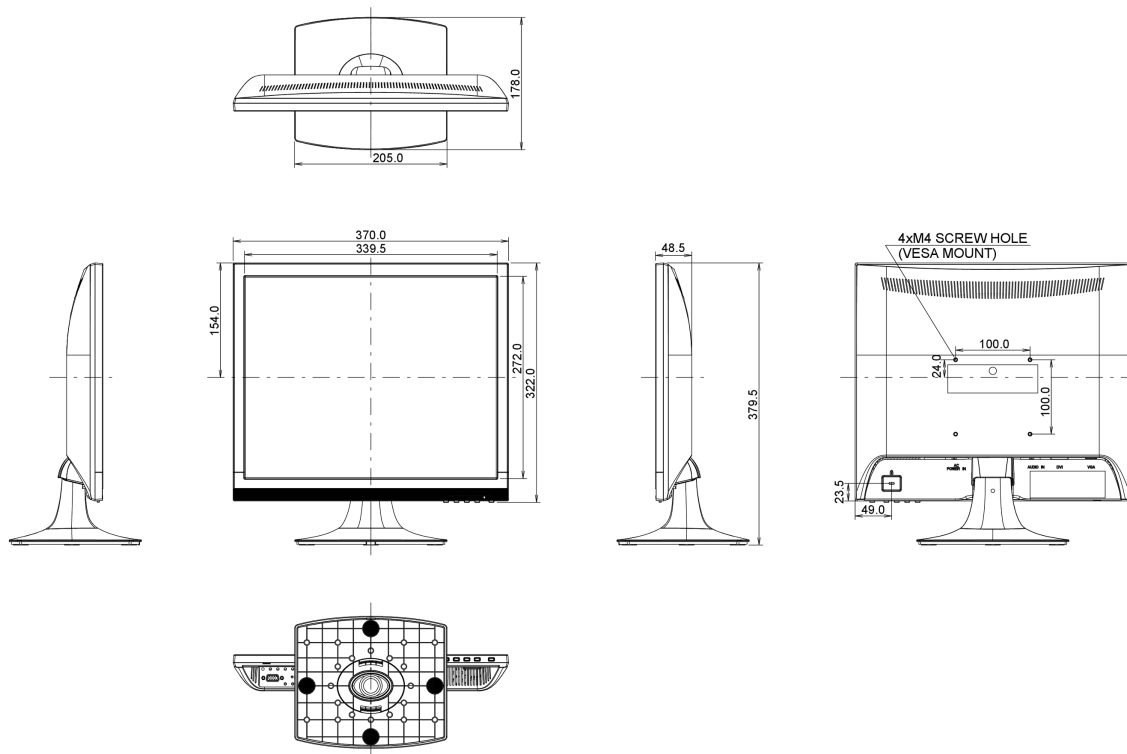

Размер продукта Ш x В x Г 370 x 379.5 x 178мм

Вес (без упаковки) 2.6кг

EAN код 4948570113002

Все товарные знаки и торговые марки являются собственностью их владельцев и они защищены. Ошибки и изменения допускаются. Спецификации могут быть изменены без уведомления. Все LCD мониторы соответствуют стандарту ISO-9241-307:2008 по политике битых пикселей.