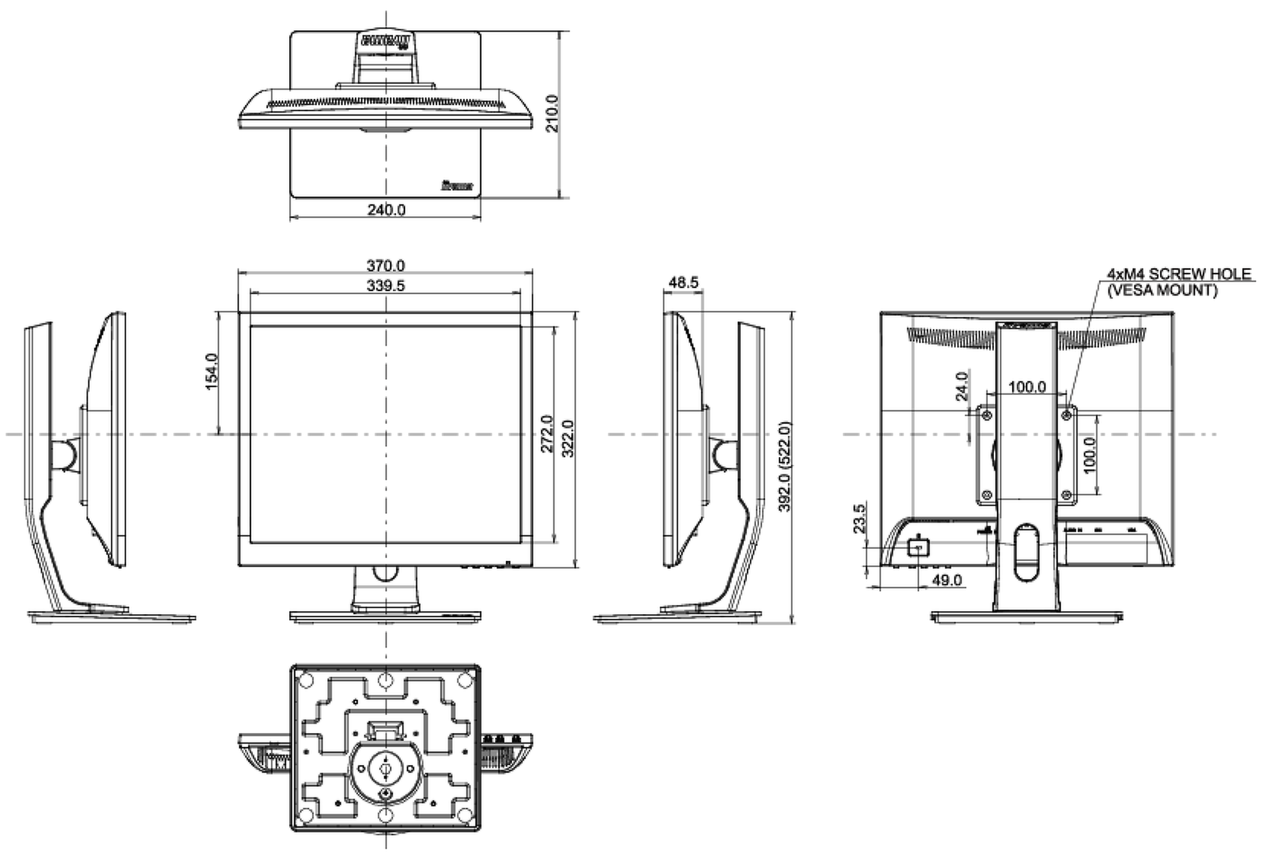

04 MECHANISME

Positieaanpassingen	hoogte, pivot (rotatie), draaien, kantelen
Hoogte-instelling	130mm
Rotatie	90°
Draaibare voet	90°; 45° links; 45° rechts
Kantelhoek	22° omhoog; 3° omlaag
VESA montage	100 x 100mm

Product afmetingen B x H x D

370 x 392 (522) x 210mm

Gewicht (zonder doos)

4.4kg

EAN code

4948570113019

Alle handelsmerken zijn geregistreerd. Gegevens onder voorbehoud van zetfouten. Specificaties kunnen vooraf en zonder opgaf van reden gewijzigd worden. Alle LCD-panelen vallen onder ISO-9241-307:2008 inzake pixelfouten.