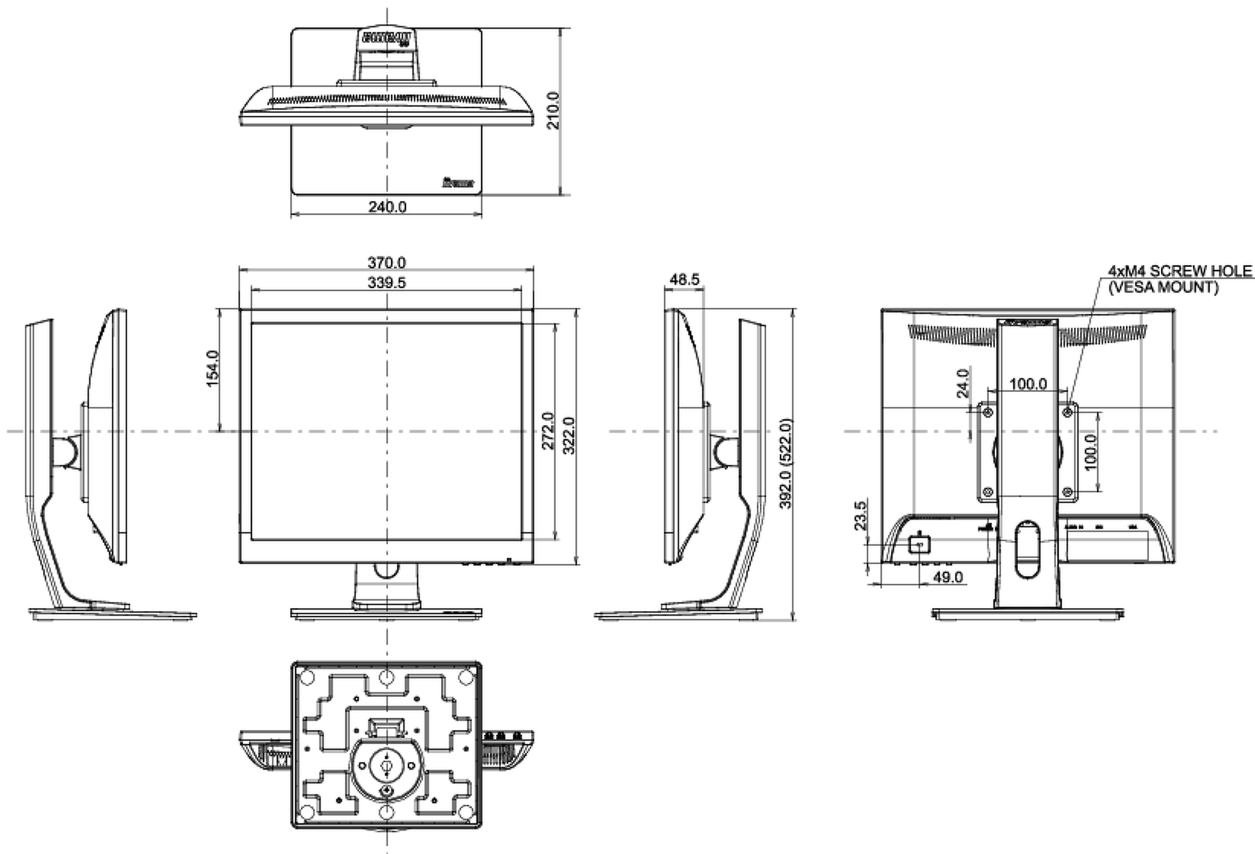

07 СТАНДАРТЫ

Сертификаты

CE, TÜV-Bauart, RoHS support, ErP, WEEE, REACH

Другое

Согласно регламенту REACH, содержание особо опасных веществ (SVHC) - свинца, превышает 0.1%

08 РАЗМЕР / ВЕС

Размер продукта Ш x В x Г

370 x 392 (522) x 210мм

Вес (без упаковки)

4.4кг

EAN код

4948570113019

Все товарные знаки и торговые марки являются собственностью их владельцев и они защищены. Ошибки и изменения допускаются. Спецификации могут быть изменены без уведомления. Все LCD мониторы соответствуют стандарту ISO-9241-307:2008 по политике битых пикселей.