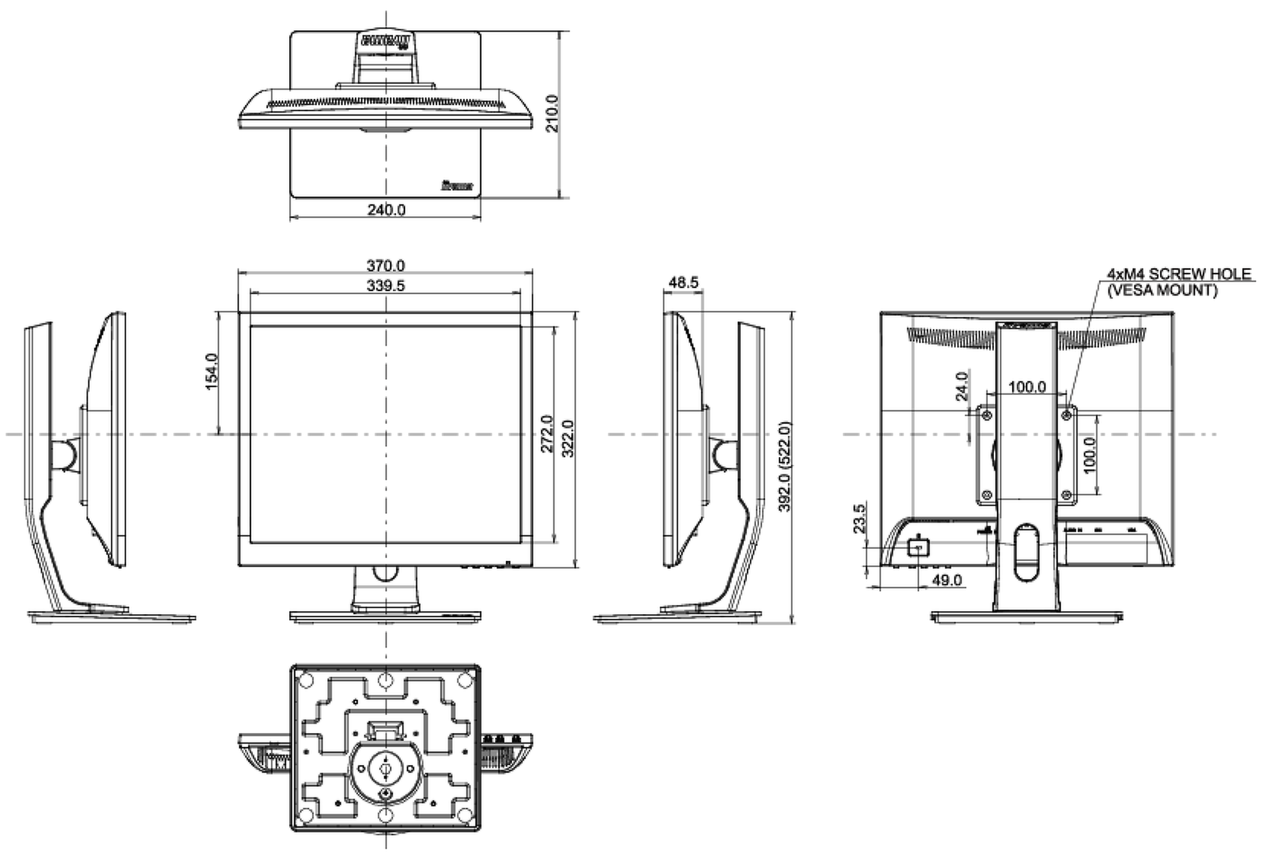

## 08 AFMETINGEN / GEWICHT

Product afmetingen B x H x D

370 x 392 (522) x 210mm

Gewicht (zonder doos)

4.4kg

EAN code

4948570113019

*Alle handelsmerken zijn geregistreerd. Gegevens onder voorbehoud van zetfouten. Specificaties kunnen vooraf en zonder opgave van reden gewijzigd worden. Alle LCD-panels vallen onder ISO-9241-307:2008 inzake pixelfouten.*