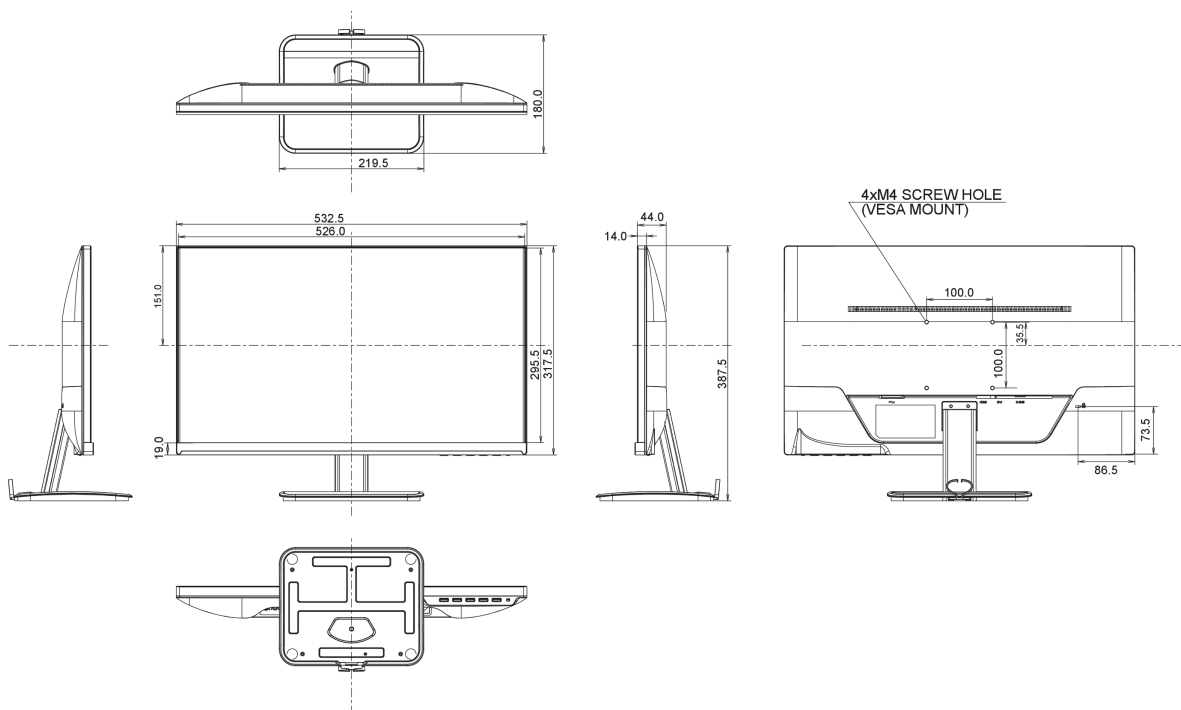

01 ХАРАКТЕРИСТИКИ ДИСПЛЕЯ

Дизайн	ultra slim
Диагональ	23", 58.4см
Панель	AH-IPS LED, матовый
Разрешение	1920 x 1080 (2.1 megapixel Full HD)
Соотношение сторон	16:9
Яркость	250 cd/m ² стандарт
Контрастность	1000:1 стандарт
Расширенная контрастность	5M:1
Время отклика	4мс
Видимая область	горизонталь/вертикаль: 178°/178°, право/лево: 89°/89°, вверх/вниз: 89°/89°
Поддержка цвета	16.7mIn 8bit (6bit + Hi-FRC) (sRGB: 99%; NTSC: 72%)
Частота горизонтальной развертки	24 - 80кГц
Частота вертикальной развертки	56 - 75Гц
Видимая область Ш x В	509.2 x 286.4мм, 20 x 11.3"
Размер пикселя	0.265мм
Colour	матовый, черный

08 РАЗМЕР / ВЕС

Размер продукта Ш x В x Г	532.5 x 387.5 x 180мм
Вес (без упаковки)	4кг
EAN код	4948570112982

09 МАРКИРОВКА ЭНЕРГОЭФФЕКТИВНОСТИ ЕС

Manufacturer	iiyama
Model	ProLite XU2390HS-B1
Класс энергоэффективности	A

Видимая диагональ экрана	58см; 23"; (23" segment)
Потребляемая мощность в режиме ВКЛ	22.1Вт
Ежегодное потребление энергии	32кWh/ГОД*
Мощность в режиме ожидания	0.5W ожидание
Power in OFF Mode	0.5W отключено
Разрешение	1920 x 1080