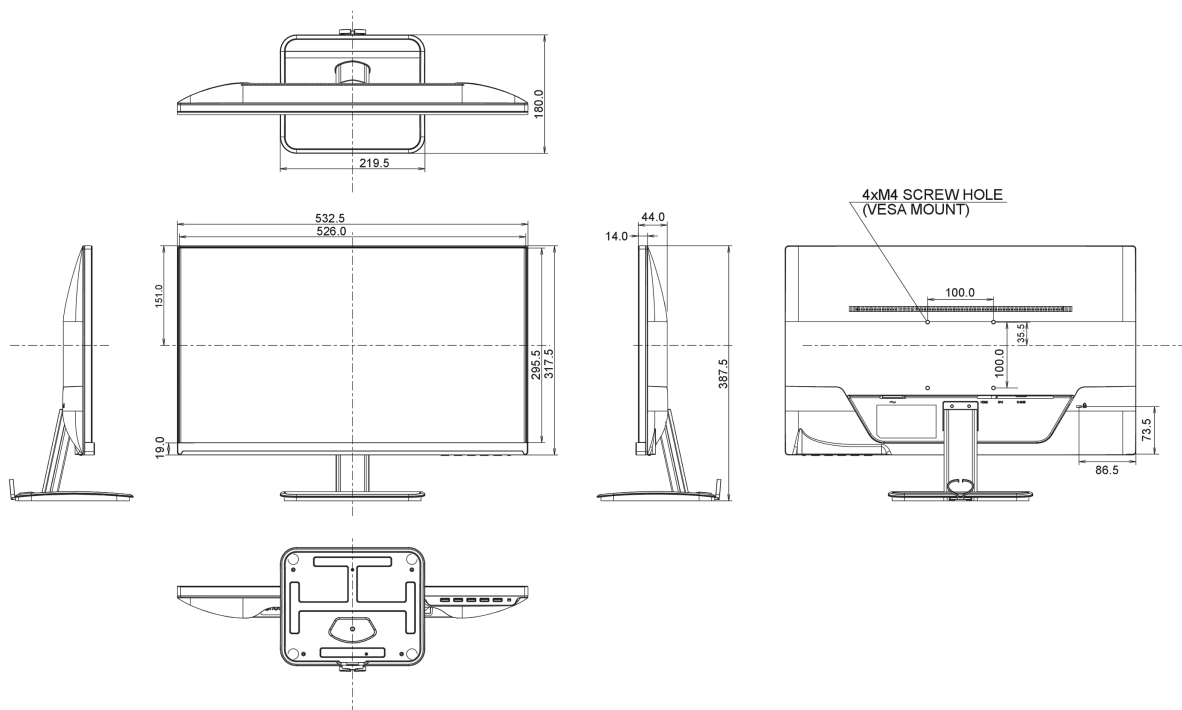

01 ХАРАКТЕРИСТИКИ ДИСПЛЕЯ

Дизайн	ultra slim
Диагональ	23", 58.4см
Панель	AH-IPS LED, матовый
Разрешение	1920 x 1080 (2.1 megapixel Full HD)
Соотношение сторон	16:9
Яркость	250 cd/m ² стандарт
Контрастность	1000:1 стандарт
Расширенная контрастность	5M:1
Время отклика	4мс
Видимая область	горизонталь/вертикаль: 178°/178°, право/лево: 89°/89°, вверх/вниз: 89°/89°
Поддержка цвета	16.7mIn 8bit (6bit + Hi-FRC) (sRGB: 99%; NTSC: 72%)
Частота горизонтальной развертки	24 - 80кГц
Частота вертикальной развертки	56 - 75Гц
Видимая область Ш x В	509.2 x 286.4мм, 20 x 11.3"
Размер пикселя	0.265мм
Colour	матовый, черный

08 РАЗМЕР / ВЕС

Размер продукта Ш x В x Г	532.5 x 387.5 x 180мм
Вес (без упаковки)	4кг
EAN код	4948570112982

09 МАРКИРОВКА ЭНЕРГОЭФФЕКТИВНОСТИ ЕС

Manufacturer	iiyama
Model	ProLite XU2390HS-B1
Класс энергоэффективности	A

Видимая диагональ экрана	58см; 23"; (23" segment)
Потребляемая мощность в режиме ВКЛ	22.1Вт
Ежегодное потребление энергии	32kWh/ГОД*
Мощность в режиме ожидания	0.5W ожидание
Power in OFF Mode	0.5W отключено
Разрешение	1920 x 1080