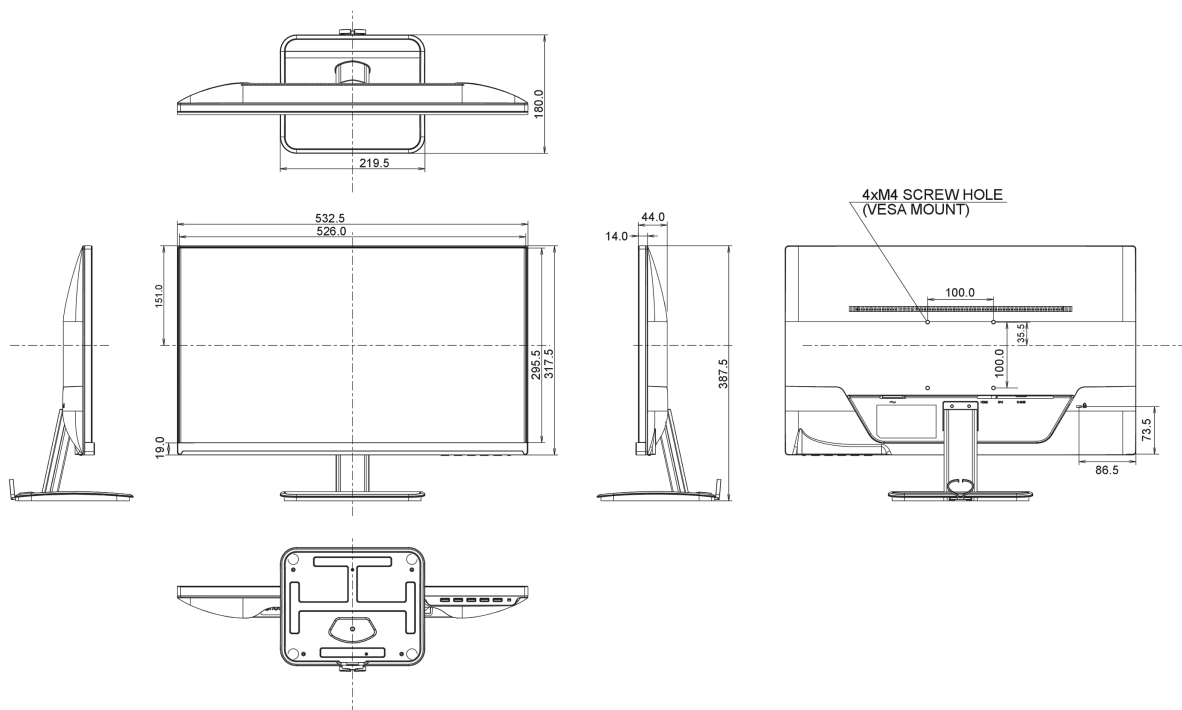

01 ХАРАКТЕРИСТИКИ ДИСПЛЕЯ

Дизайн	ultra slim
Диагональ	23", 58.4см
Панель	AH-IPS LED, матовый
Разрешение	1920 x 1080 (2.1 megapixel Full HD)
Соотношение сторон	16:9
Яркость	250 cd/m ² стандарт
Контрастность	1000:1 стандарт
Расширенная контрастность	5M:1
Время отклика	4мс
Видимая область	горизонталь/вертикаль: 178°/178°, право/лево: 89°/89°, вверх/вниз: 89°/89°
Поддержка цвета	16.7mIn 8bit (6bit + Hi-FRC) (sRGB: 99%; NTSC: 72%)
Частота горизонтальной развертки	24 - 80кГц
Частота вертикальной развертки	56 - 75Гц
Видимая область Ш x В	509.2 x 286.4мм, 20 x 11.3"
Размер пикселя	0.265мм
Colour	матовый, черный

08 РАЗМЕР / ВЕС

Размер продукта Ш x В x Г	532.5 x 387.5 x 180мм
Вес (без упаковки)	4кг
EAN код	4948570112982

09 МАРКИРОВКА ЭНЕРГОЭФФЕКТИВНОСТИ ЕС

Manufacturer	iiyama
Model	ProLite XU2390HS-B1
Класс энергоэффективности	A

Видимая диагональ экрана	58см; 23"; (23" segment)
Потребляемая мощность в режиме ВКЛ	22.1Вт
Ежегодное потребление энергии	32кWh/ГОД*
Мощность в режиме ожидания	0.5W ожидание
Power in OFF Mode	0.5W отключено
Разрешение	1920 x 1080