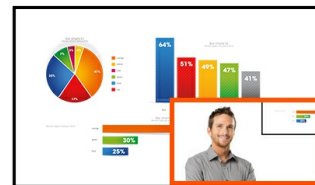

55" large format display with 24/7 operation and OPS slot

Incorporating AMVA3 panel technology the LH5580S guarantees great viewing from all angles and perfect colour clarity. Features include PIP and PBP perfect for Video Conferencing or handling multi-input content. Built in expansion slot supports the Open Pluggable Specification (OPS) standard; it simplifies the installation of a plug-in PC for digital signage applications. Landscape and Portrait friendly, ProLite LH5580S is designed for a continues operation. Perfect for true impact in Digital Signage.

PIP

Функция PIP (картинка в картинке) позволяет одновременно выводить на экран два изображения, поступающих от двух различных источников.

01 ХАРАКТЕРИСТИКИ ДИСПЛЕЯ

Диагональ	55", 138.8см
Панель	AMVA3 LED
Разрешение	1920 x 1080 (Full HD 1080p, 2.1 megapixel)
Соотношение сторон	16:9
Яркость	450 cd/m ²
Контрастность	4 000:1
Расширенная контрастность	0M:1
Время отклика (GTG)	6.5мс
Видимая область	горизонталь/вертикаль: 178°/178°, право/лево: 89°/89°, вверх/вниз: 89°/89°
Поддержка цвета	1.07B 10bit (8bit + Hi-FRC)
Частота горизонтальной развертки	31.5 - 91.1кГц
Видимая область Ш x В	1209.6 x 680.4мм, 47.6 x 26.8"
Размер пикселя	0.630 0.630мм
Цвет и отделка bezеля	черный, матовый