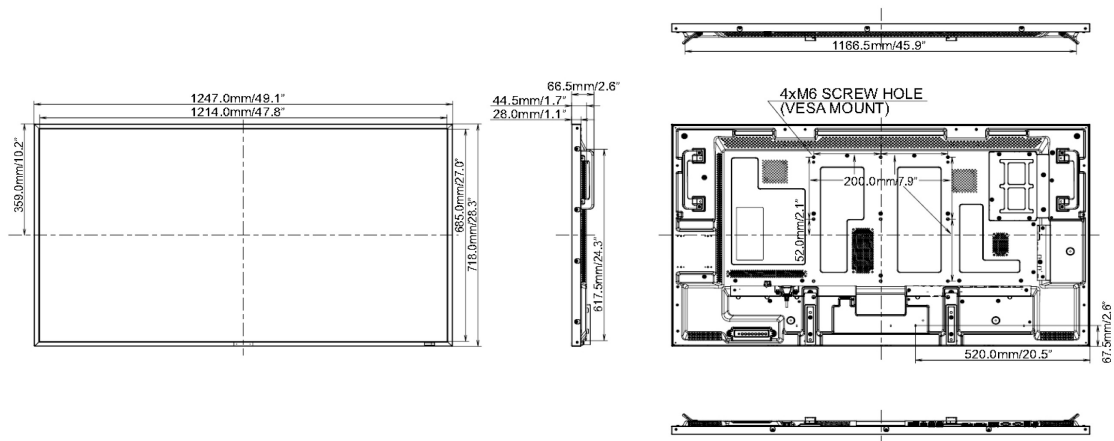

09 РАЗМЕР / ВЕС

Размер продукта Ш x В x Г

1247 x 718 x 66.5мм

Вес (без упаковки)

28.5кг

Все товарные знаки и торговые марки являются собственностью их владельцев и они защищены. Ошибки и изменения допускаются. Спецификации могут быть изменены без уведомления. Все LCD мониторы соответствуют стандарту ISO-9241-307:2008 по политике битых пикселей.