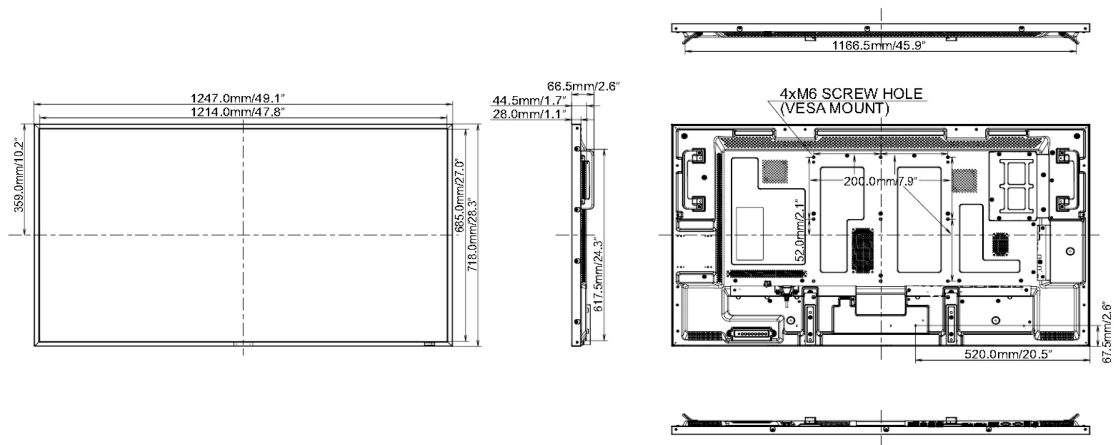

## 09 AFMETINGEN / GEWICHT

Product afmetingen B x H x D	1247 x 718 x 66.5mm
Gewicht (zonder doos)	28.5kg

Alle handelsmerken zijn geregistreerd. Gegevens onder voorbehoud van zetfouten. Specificaties kunnen vooraf en zonder opgave van reden gewijzigd worden. Alle LCD-panels vallen onder ISO-9241-307:2008 inzake pixelfouten.