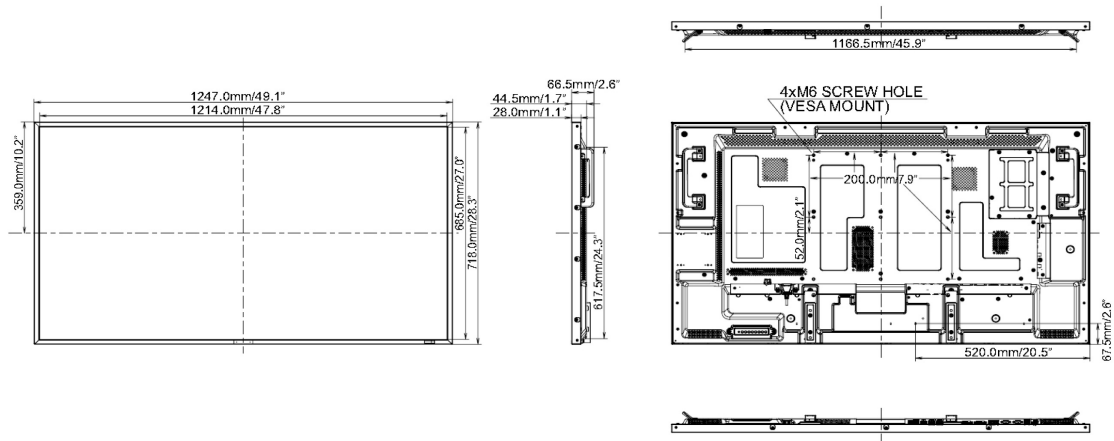

## 09 РАЗМЕР / ВЕС

Размер продукта Ш x В x Г

1247 x 718 x 66.5мм

Вес (без упаковки)

28.5кг

Все товарные знаки и торговые марки являются собственностью их владельцев и они защищены. Ошибки и изменения допускаются. Спецификации могут быть изменены без уведомления. Все LCD мониторы соответствуют стандарту ISO-9241-307:2008 по политике битых пикселей.