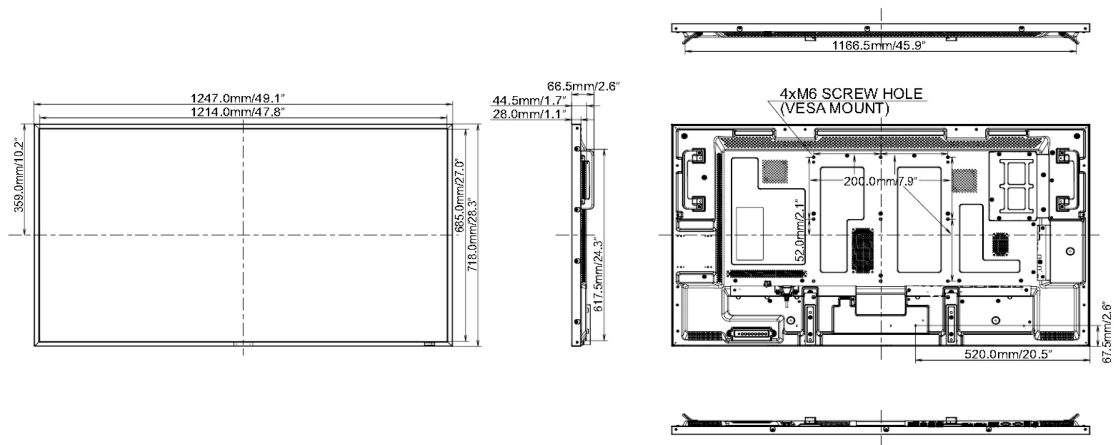

05 MECHANISME

Beeld-oriëntatie	landscape, portrait
VESA montage	400 x 400mm

06 INBEGREPEN ACCESSOIRES

Kabels	Stroom, VGA
Handleiding	Quick guide handleiding, veiligheidsinstructies
Afstandsbediening	ja

07 POWER-MANAGEMENT

09 AFMETINGEN / GEWICHT

Product afmetingen B x H x D	1247 x 718 x 66.5mm
Gewicht (zonder doos)	28.5kg

Alle handelsmerken zijn geregistreerd. Gegevens onder voorbehoud van zetfouten. Specificaties kunnen vooraf en zonder opgave van reden gewijzigd worden. Alle LCD-panelen vallen onder ISO-9241-307:2008 inzake pixelfouten.