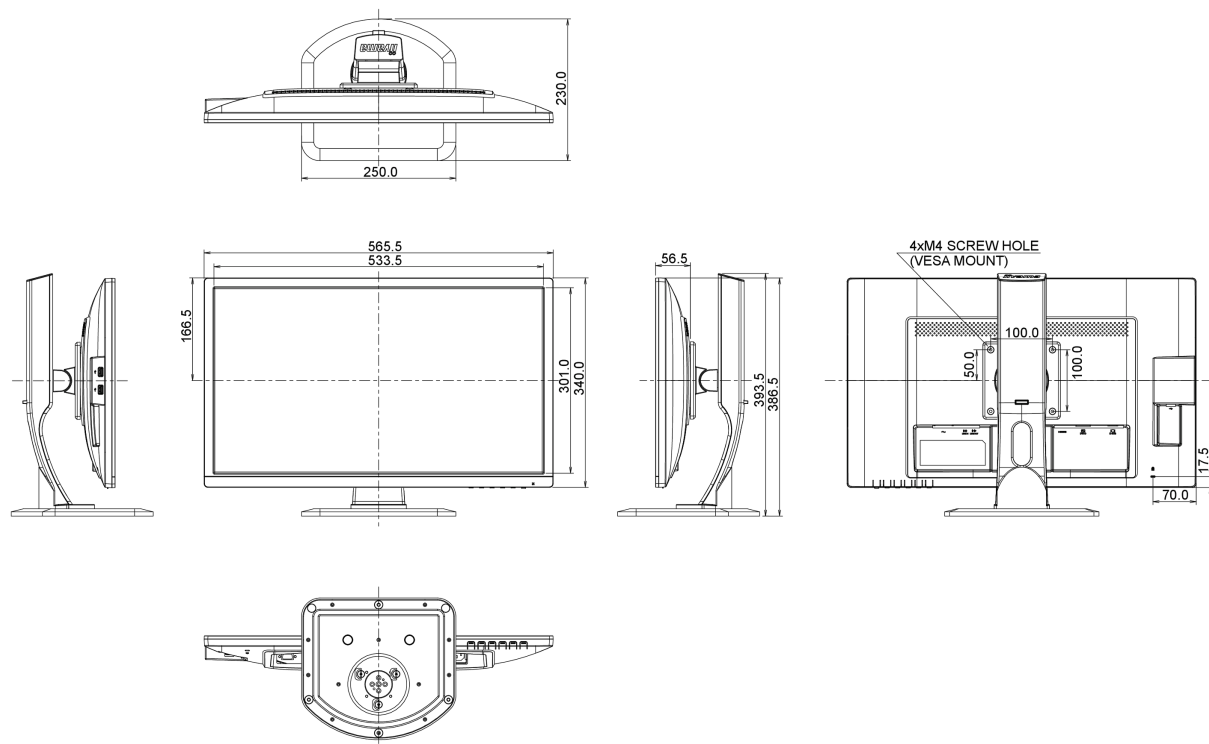

Размер продукта Ш x В x Г

565.5 x 386.5 (516.5) x 230мм

Вес (без упаковки)

5.1кг

Все товарные знаки и торговые марки являются собственностью их владельцев и они защищены. Ошибки и изменения допускаются. Спецификации могут быть изменены без уведомления. Все LCD мониторы соответствуют стандарту ISO-9241-307:2008 по политике битых пикселей.