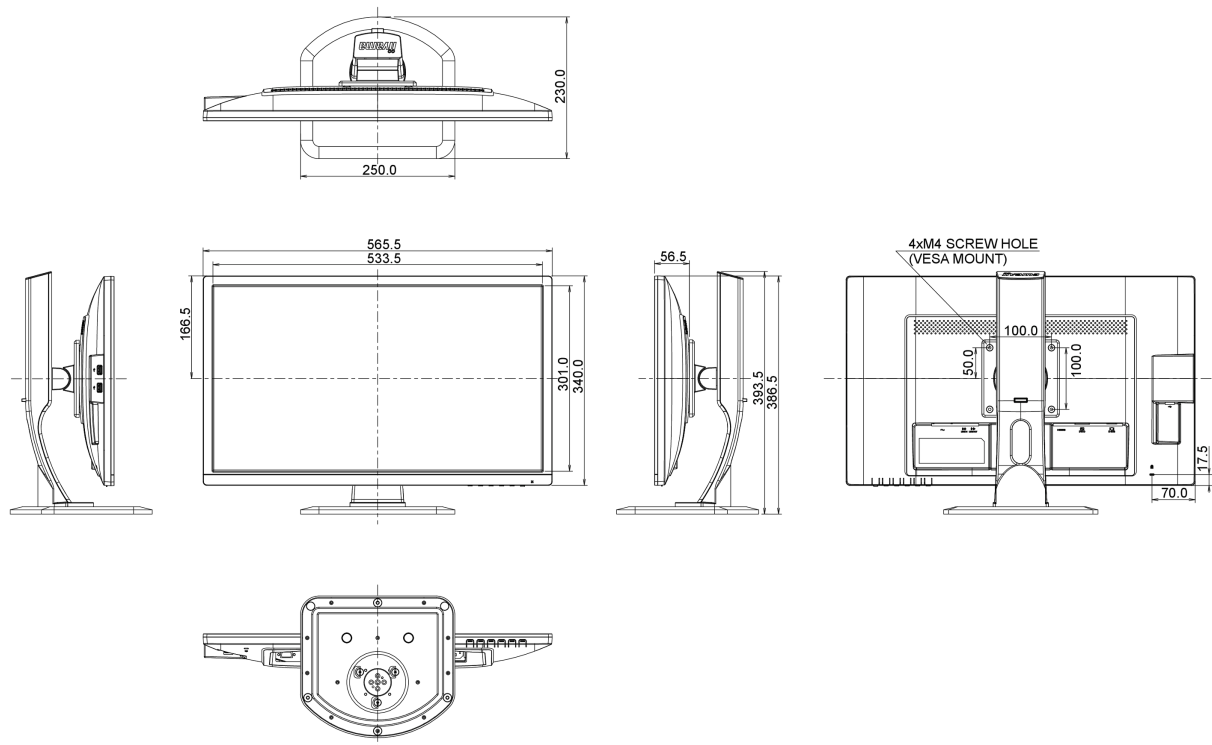

Размер продукта Ш x В x Г

565.5 x 386.5 (516.5) x 230мм

Вес (без упаковки)

5.1кг

Все товарные знаки и торговые марки являются собственностью их владельцев и они защищены. Ошибки и изменения допускаются. Спецификации могут быть изменены без уведомления. Все LCD мониторы соответствуют стандарту ISO-9241-307:2008 по политике битых пикселей.