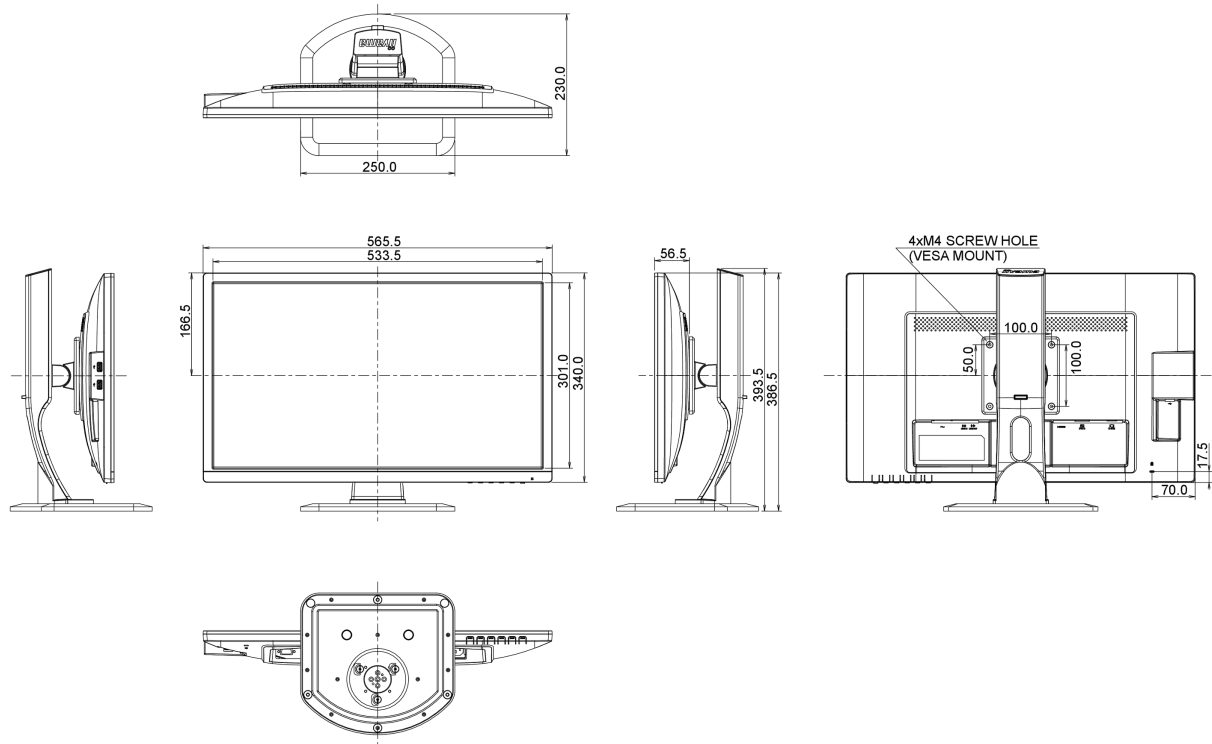

## 08 AFMETINGEN / GEWICHT

Product afmetingen B x H x D

565.5 x 386.5 (516.5) x 230mm

Gewicht (zonder doos)

5.1kg

Alle handelsmerken zijn geregistreerd. Gegevens onder voorbehoud van zetfouten. Specificaties kunnen vooraf en zonder opgave van reden gewijzigd worden. Alle LCD-panels vallen onder ISO-9241-307:2008 inzake pixelfouten.