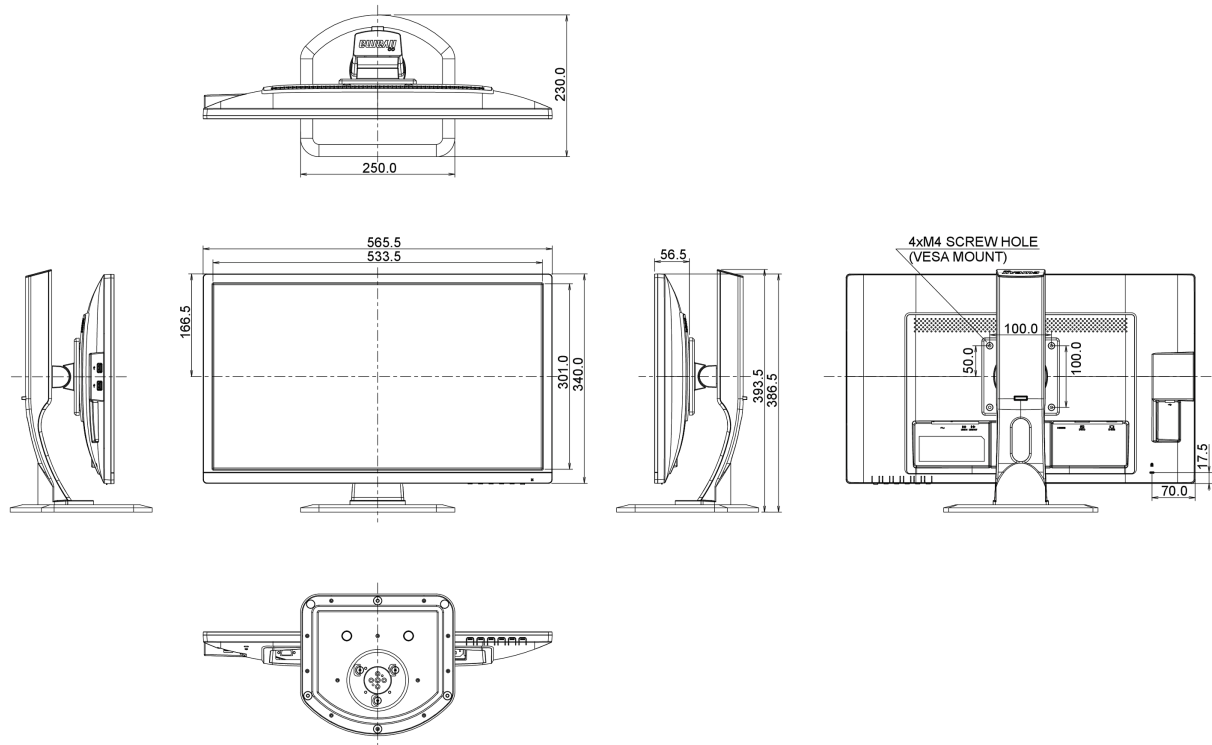

08 DIMENSIONES / PESO

Producto dimensiones W x H x D

565.5 x 386.5 (516.5) x 230mm

Peso (sin caja)

5.1kg

All trademarks and registered trademarks acknowledged. E & O E. Specification subject to change without notice. All LCD's comply with ISO-9241-307:2008 in connection with pixel defects.

© IIYAMA CORPORATION. ALL RIGHTS RESERVED