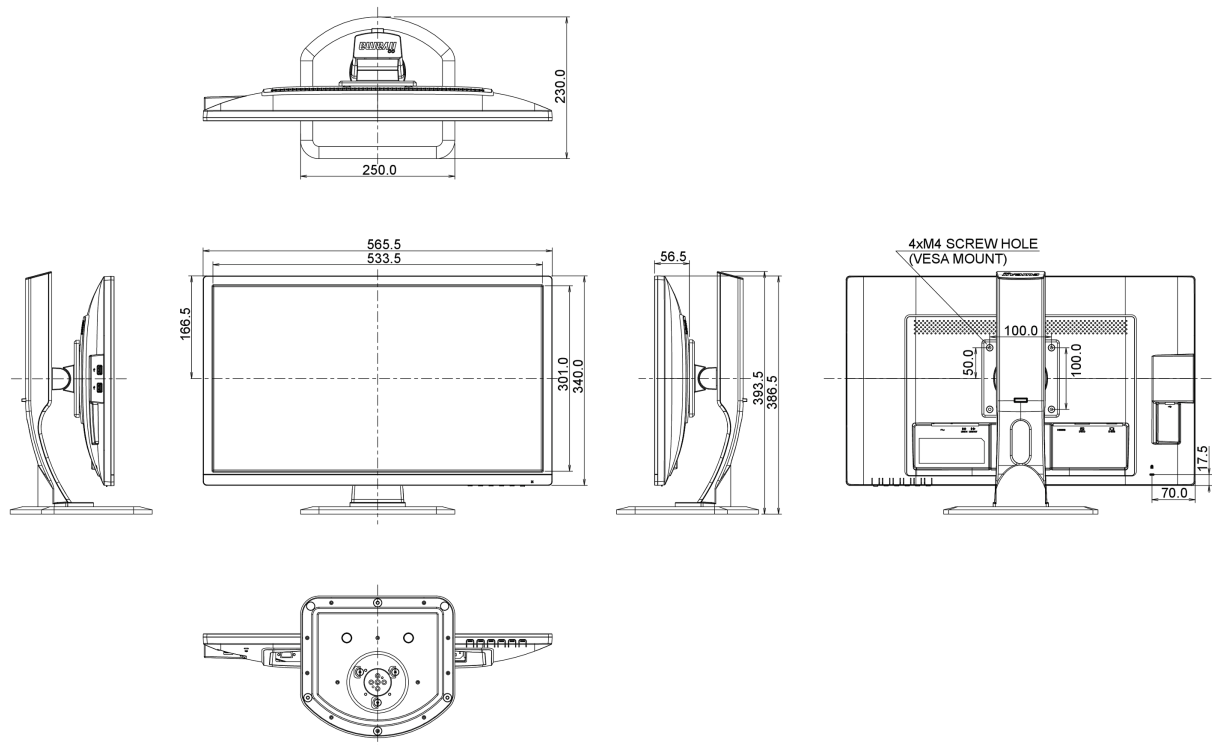

08 ROZMĚRY / HMOTNOST

Rozměry výrobku Š x V x D

565.5 x 386.5 (516.5) x 230mm

Váha (bez balení)

5.1kg

Všechny ochranné známky jsou registrovány a chráněny. Vyhrazené právo na změny. Veškeré ploché panely LCD splňují normu ISO-9241-307:2008 v oblasti počtu vadných pixelů.

© IIYAMA CORPORATION. ALL RIGHTS RESERVED