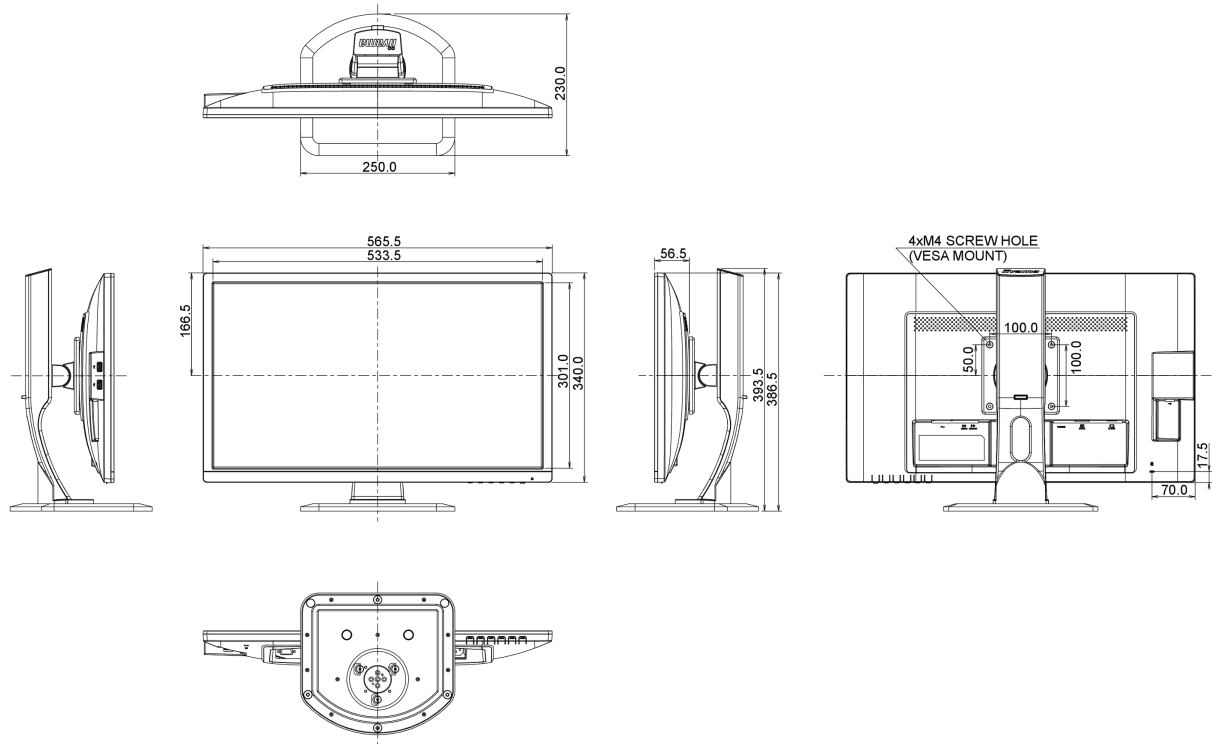

08 AFMETINGEN / GEWICHT

Product afmetingen B x H x D

565.5 x 386.5 (516.5) x 230mm

Gewicht (zonder doos)

5.1kg

Alle handelsmerken zijn geregistreerd. Gegevens onder voorbehoud van zetfouten. Specificaties kunnen vooraf en zonder opgave van reden gewijzigd worden. Alle LCD-panels vallen onder ISO-9241-307:2008 inzake pixelfouten.

© IYAMA CORPORATION. ALL RIGHTS RESERVED