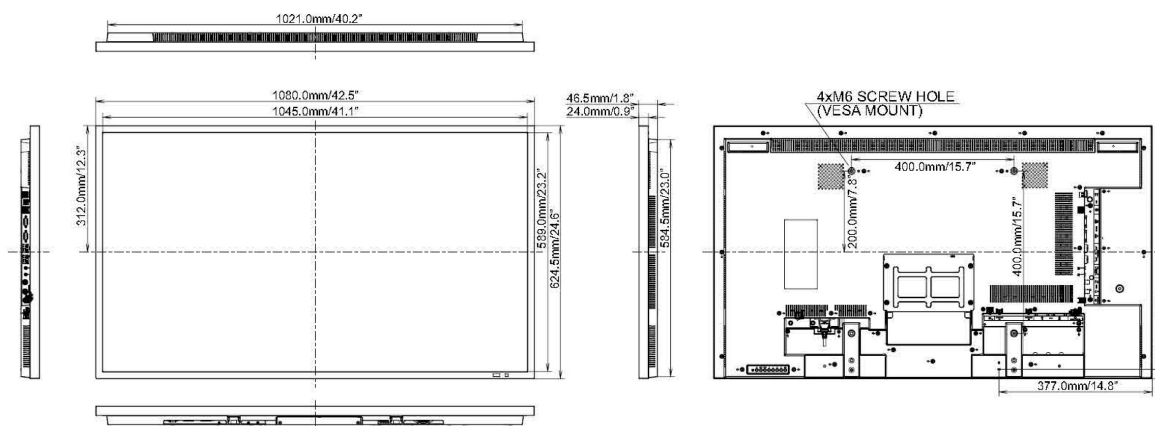

## 05 MECHANICKÉ ČÁSTI

Orientace	horizontální, vertikální
VESA	400 x 400mm

## 09 ROZMĚRY / HMOTNOST

Rozměry výrobku Š x V x D	1080 x 624.5 x 46.5mm
Váha (bez balení)	17kg

Všechny ochranné známky jsou registrovány a chráněny. Vyhrazené právo na změny. Veškeré ploché panely LCD splňují normu ISO-9241-307:2008 v oblasti počtu vadných pixelů.