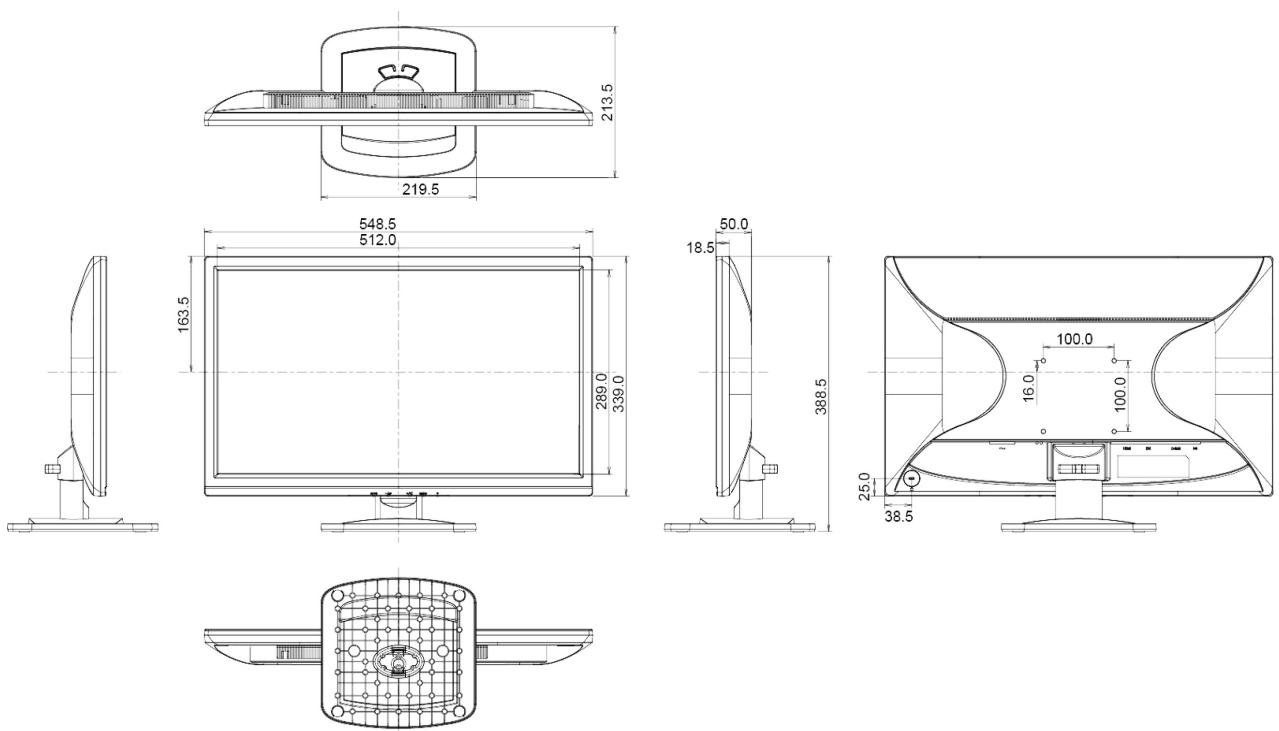

07 СТАНДАРТЫ

Сертификаты

CE, TÜV-GS, VCCI-B, RoHS support, ErP, WEEE, EPEAT, CU, REACH

Класс энергоэффективности

B

EPEAT Silver

EPEAT — это комплексная экологическая система сертификации, которая используется для оценки технических характеристик компьютеров и других электронных устройств. Серебряный сертификат (Silver) свидетельствует о том, что монитор соответствует всем обязательным критериям и удовлетворяет, как минимум, 50% дополнительных требований данного стандарта. Сертификат EPEAT Silver действителен для тех стран, в которых iiyama зарегистрировала данный продукт. Чтобы получить информацию о регистрации в вашей стране, посетите сайт www.epeat.net.

REACH SVHC

свинца, превышает 0.1%

08 РАЗМЕР / ВЕС

Размер продукта Ш x В x Г

548.5 x 388.5 x 213.5мм

Вес (без упаковки)

4кг

EAN код

4948570111787

Все товарные знаки и торговые марки являются собственностью их владельцев и они защищены. Ошибки и изменения допускаются. Спецификации могут быть изменены без уведомления. Все LCD мониторы соответствуют стандарту ISO-9241-307:2008 по политике битых пикселей.