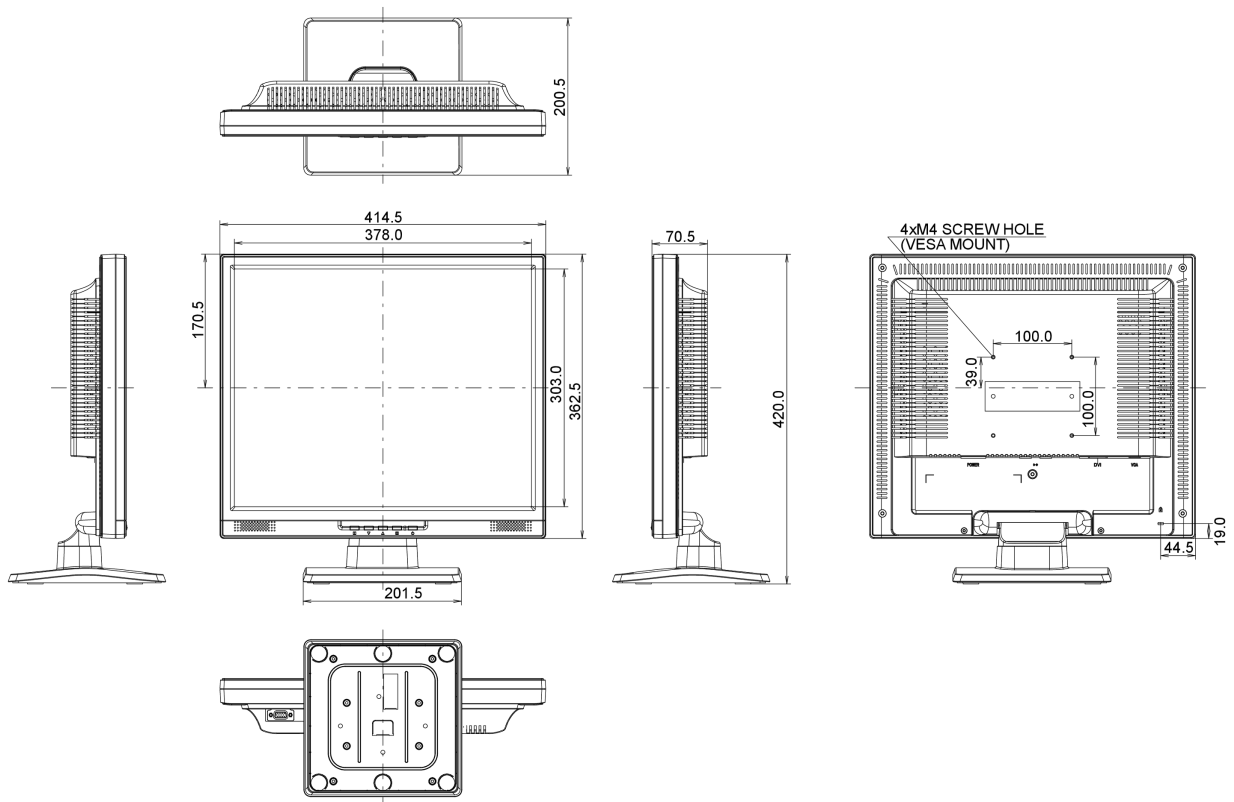

## 08 DIMENSIONS / POIDS

Dimensions produit L x H x P	414.5 x 420.5 x 200.5mm
Poids (sans boîte)	4.6kg
Code EAN	4948570111534

Toutes les marques nommées sur ce site sont des marques déposées. Iiyama ne pourra être tenu responsable d'éventuelles erreurs ou omissions contenues sur ce site. Tous les écrans LCD Iiyama sont conformes à la norme ISO-9241-307:2008 pour ce qui concerne les défauts de pixel.