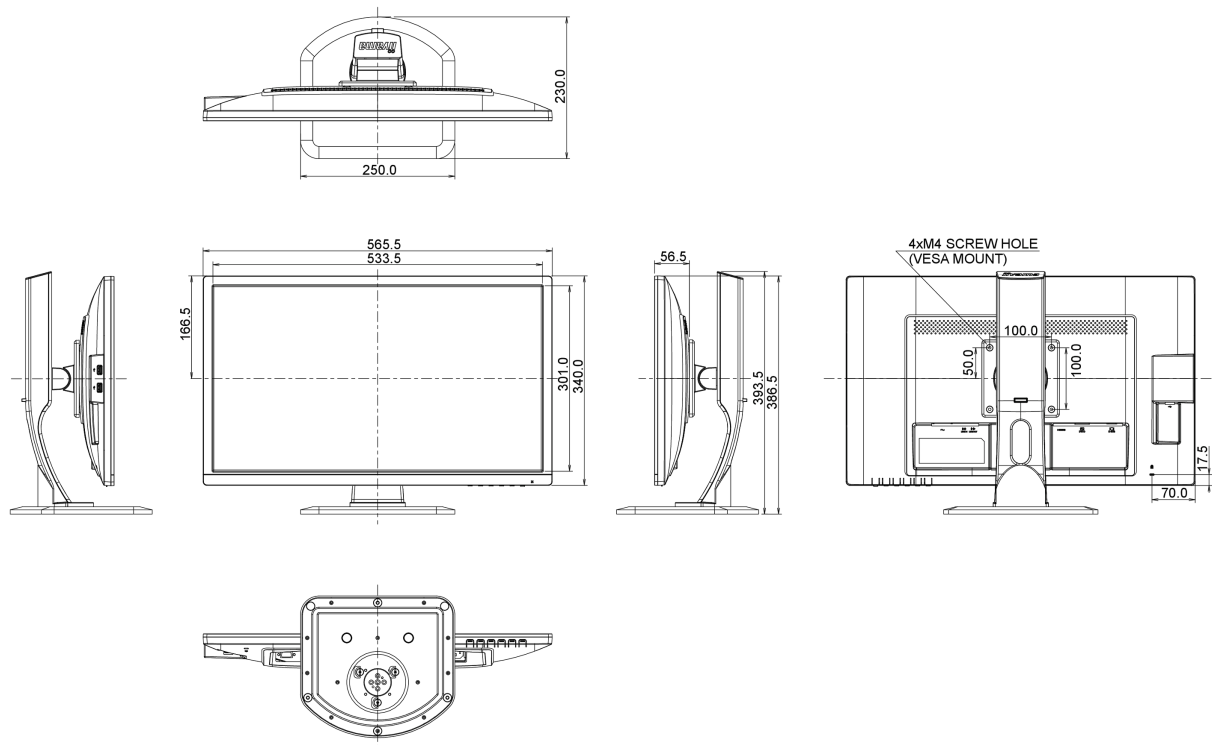

## 08 AFMETINGEN / GEWICHT

Product afmetingen B x H x D

565.5 x 386.5 (516.5) x 230mm

Gewicht (zonder doos)

5kg

*Alle handelsmerken zijn geregistreerd. Gegevens onder voorbehoud van zetfouten. Specificaties kunnen vooraf en zonder opgave van reden gewijzigd worden. Alle LCD-panels vallen onder ISO-9241-307:2008 inzake pixelfouten.*