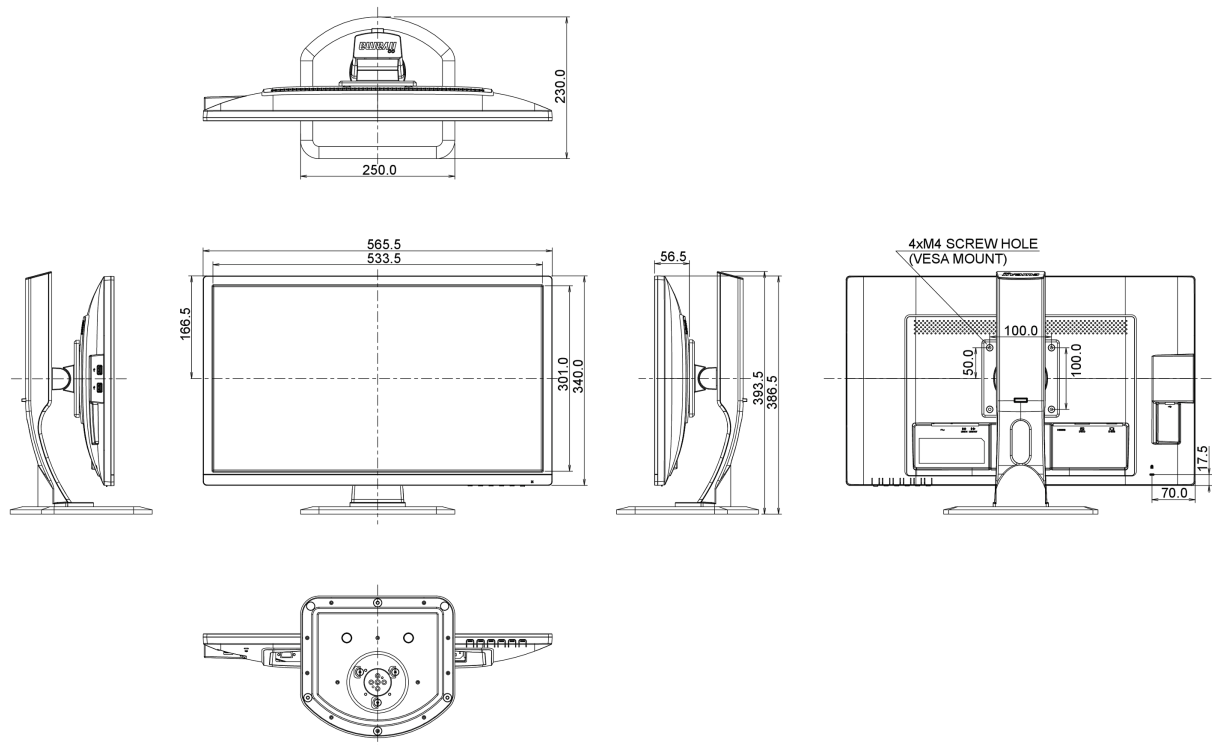

## 07 SOSTENIBILITA'

Norme	TCO Certified, CE, TÜV-GS, VCCI-B, PSE, RoHS support, ErP, WEEE, CU, REACH
REACH SVHC	sopra 0.1%: Piombo

08 DIMENSIONI / PESO

Prodotti dimensioni L x H x P

565.5 x 386.5 (516.5) x 230mm

Peso (netto)

5kg

Tutti i marchi e i marchi registrati citati. E & O E. Specifiche soggette a modifiche senza preavviso. Tutti i display LCD è conforme alla norma ISO-9241-307:2008 in connessione con difetti dei pixel.