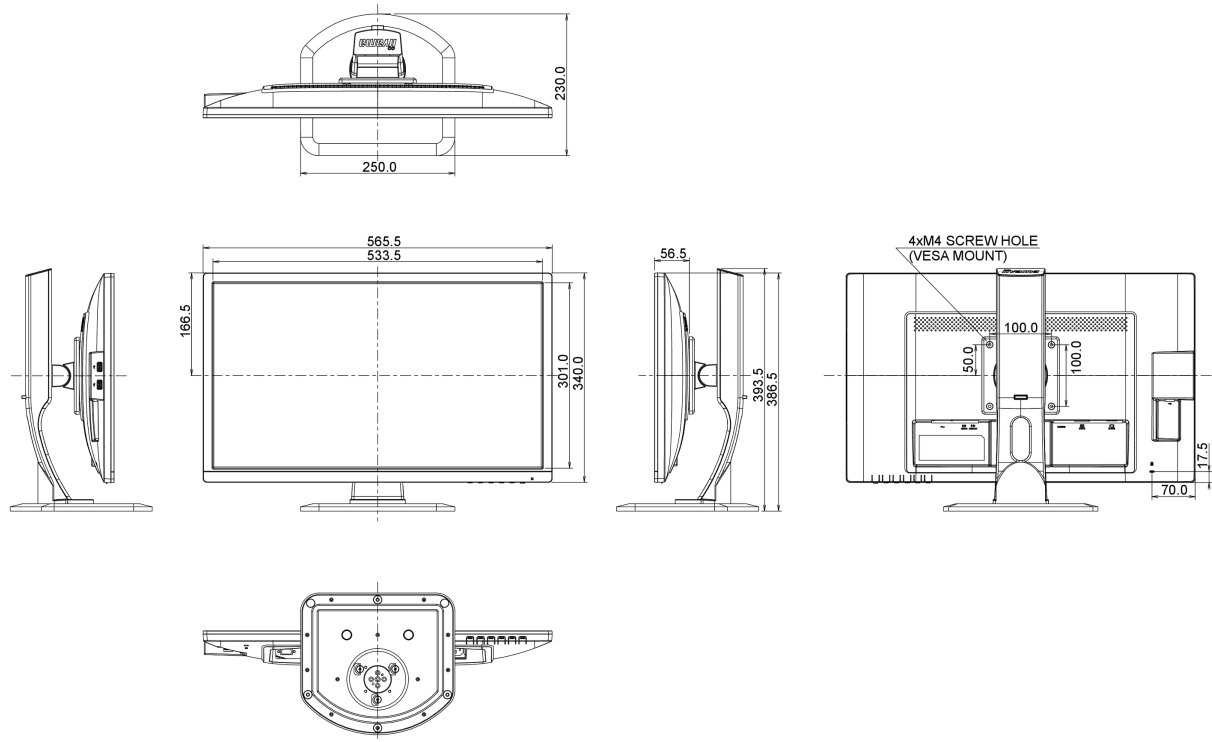

## 08 AFMETINGEN / GEWICHT

Product afmetingen B x H x D

565.5 x 386.5 (516.5) x 230mm

Gewicht (zonder doos)

5kg