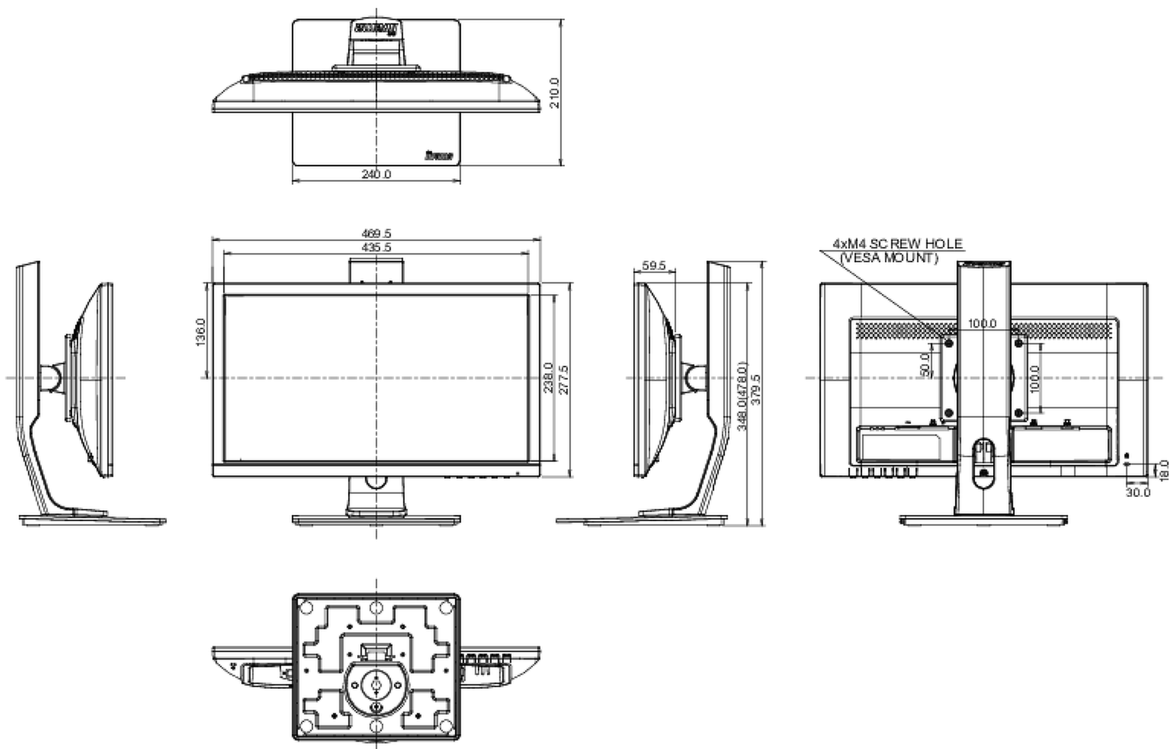

04 МЕХАНИЧЕСКИЕ ХАРАКТЕРИСТИКИ

Эргономика	высота, вращение экрана, вращение подставки, наклон
Настройка высоты (HAS)	130мм
Вращение экрана (PIVOT)	90°
Вращение подставки (Swivel)	90°; 45° лево; 45° право
Угол наклона экрана	22° вверх; 5° вниз
Крепление VESA	100 x 100мм

07 СТАНДАРТЫ

Сертификаты	CE, TÜV-Bauart, EAC, VCCI-B, RoHS support, ErP, WEEE, REACH
REACH SVHC	свинца, превышает 0.1%

08 РАЗМЕР / ВЕС

Размер продукта Ш x В x Г	469.5 x 348 (478) x 210мм
Вес (без упаковки)	4.3кг
EAN код	4948570112777