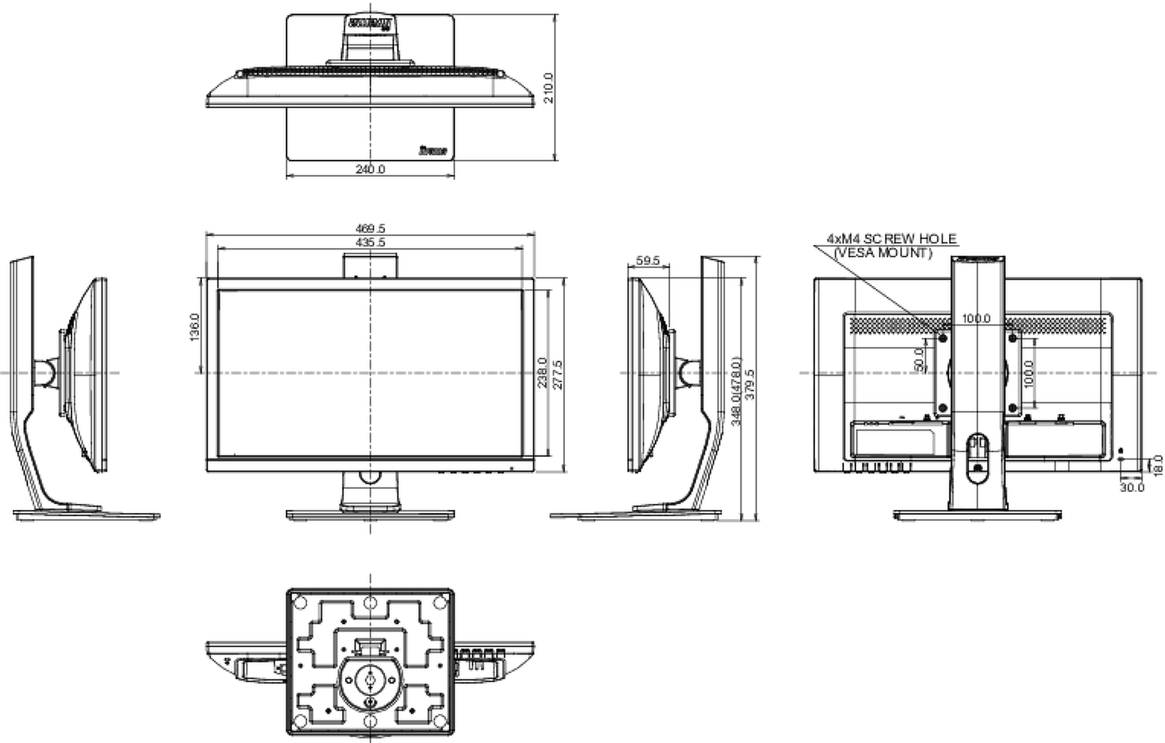

04 MEHANIČKI

Podešavanje položaja prikaza	visina, okret (rotacija), okretanje, nagib
Podešavanje visine	130mm
Rotacija (PIVOT funkcija)	90°
Okretno postolje	90°; 45° levo; 45° desno
Ugao nagiba	22° gore; 5° dole
VESA montiranje	100 x 100mm

Propisi	CE, TÜV-Bauart, EAC, VCCI-B, RoHS podrška, ErP, WEEE, REACH
Klasa energetske efikasnosti (Regulation (EU) 2017/1369)	F
REACH SVHC	iznad 0.1%: Olova

08 DIMENZIJE / TEŽINA

Dimenzije proizvoda Š x V x D	469.5 x 348 (478) x 210mm
Težina (bez kutije)	4.3kg
EAN kod	4948570112777