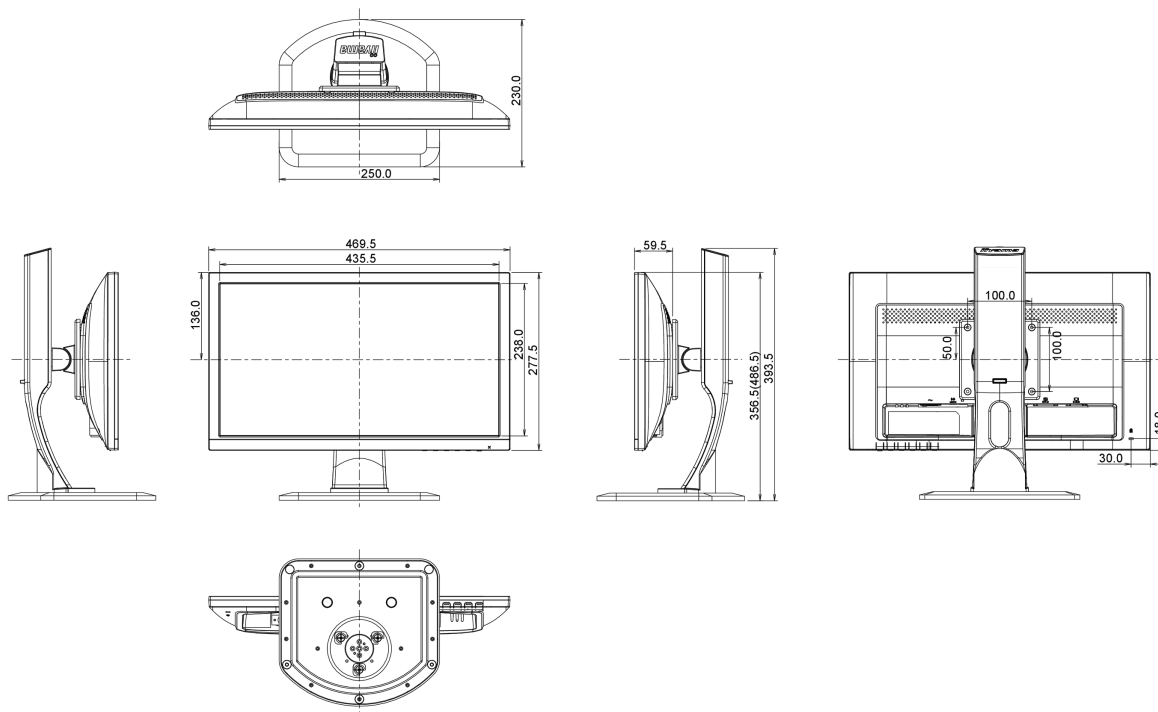

Другое

Согласно регламенту REACH, содержание особо опасных веществ (SVHC) - свинца, превышает 0,1%

08 РАЗМЕР / ВЕС

Размер продукта Ш x В x Г 469.5 x 356.5 (486.5) x 230мм

Вес (без упаковки) 4.3кг

EAN код 4948570112760