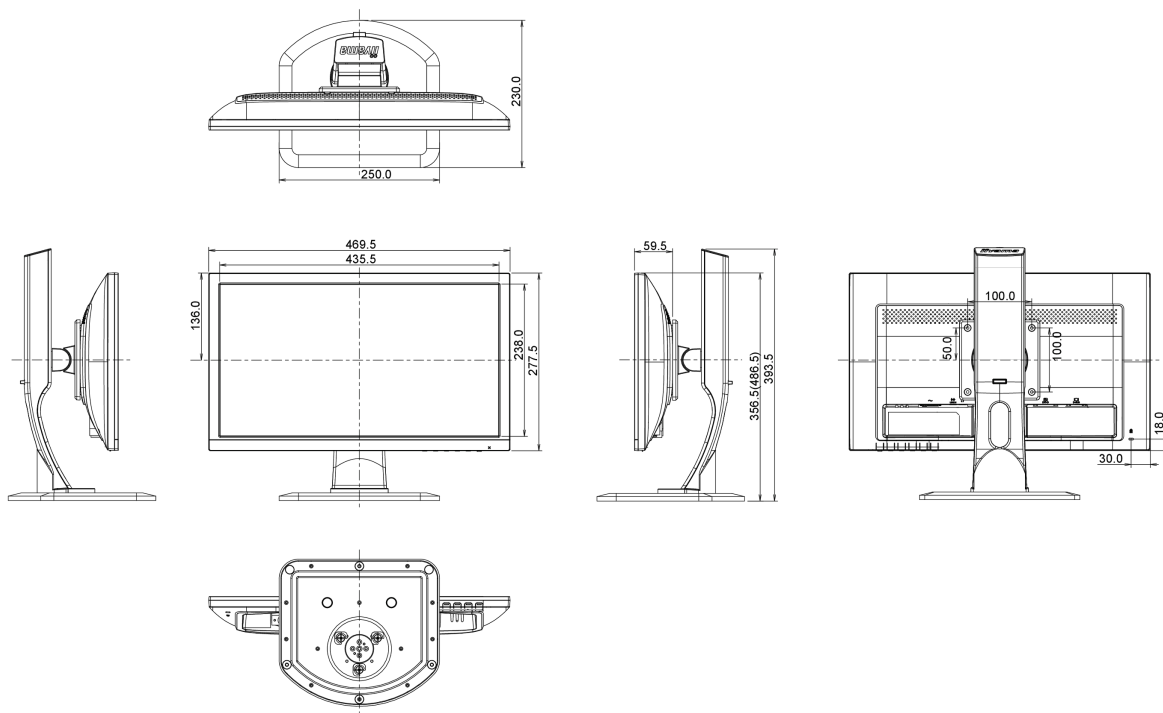

04 MECHANICZNE

Zakres regulacji	wysokość, pivot (rotacja), obrót, pochył
Regulacja wysokości	130mm
Rotacja (funkcja PIVOT)	90°
Obrót stopy	90°; 45° w lewo; 45° w prawo
Kąt pochylenia	22° w górę; 5° w dół
Standard VESA	100 x 100mm

Pozostałe

REACH SVHC powyżej 0.1% ołowiu

08 WYMIARY / WAGA

Wymiary produktu szer. x wys. x gł. 469.5 x 356.5 (486.5) x 230mm

Waga (bez pudła) 4.3kg

Kod EAN 4948570112760

10 EU ENERGY EFFICIENCY LABEL

Power in OFF Mode