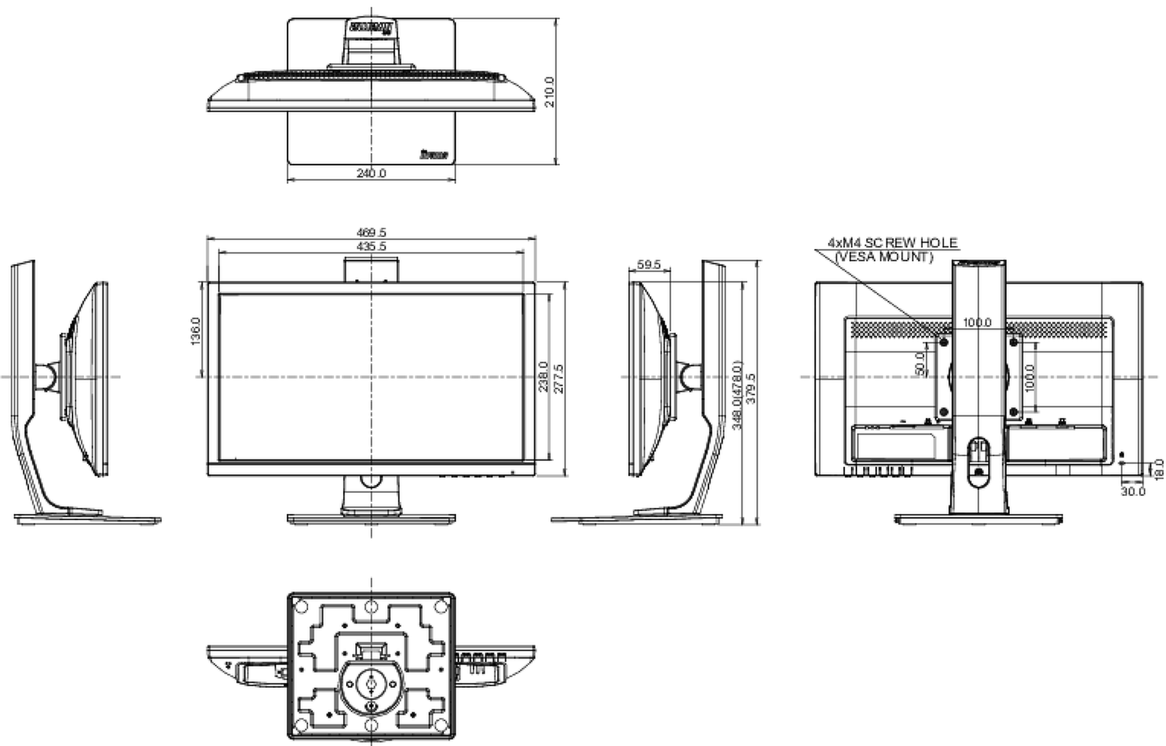

## 04 MECHANISME

Positieaanpassingen	hoogte, pivot (rotatie), draaien, kantelen
Hoogte-instelling	130mm
Rotatie	90°
Draaibare voet	90°; 45° links; 45° rechts
Kantelhoek	22° omhoog; 5° omlaag
VESA montage	100 x 100mm

## 08 AFMETINGEN / GEWICHT

Product afmetingen B x H x D	469.5 x 348 (478) x 210mm
Gewicht (zonder doos)	4.3kg
EAN code	4948570112777

Alle handelsmerken zijn geregistreerd. Gegevens onder voorbehoud van zetfouten. Specificaties kunnen vooraf en zonder opgave van reden gewijzigd worden. Alle LCD-panels vallen onder ISO-9241-307:2008 inzake pixelfouten.