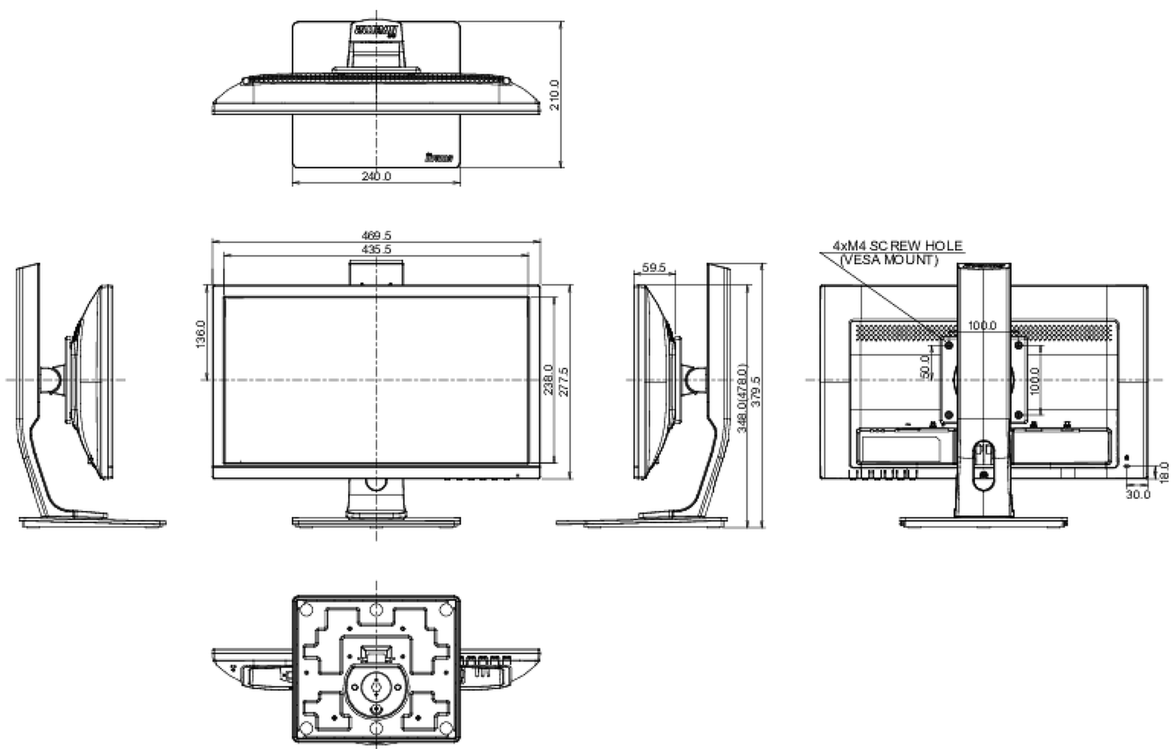

## 08 MÉRETEK / SÚLY

Termék méretei Sz x H x M	469.5 x 348 (478) x 210mm
Súly (doboz nélkül)	4.3kg
EAN kód	4948570112777

All trademarks and registered trademarks acknowledged. E & O E. Specification subject to change without notice. All LCD's comply with ISO-9241-307:2008 in connection with pixel defects.