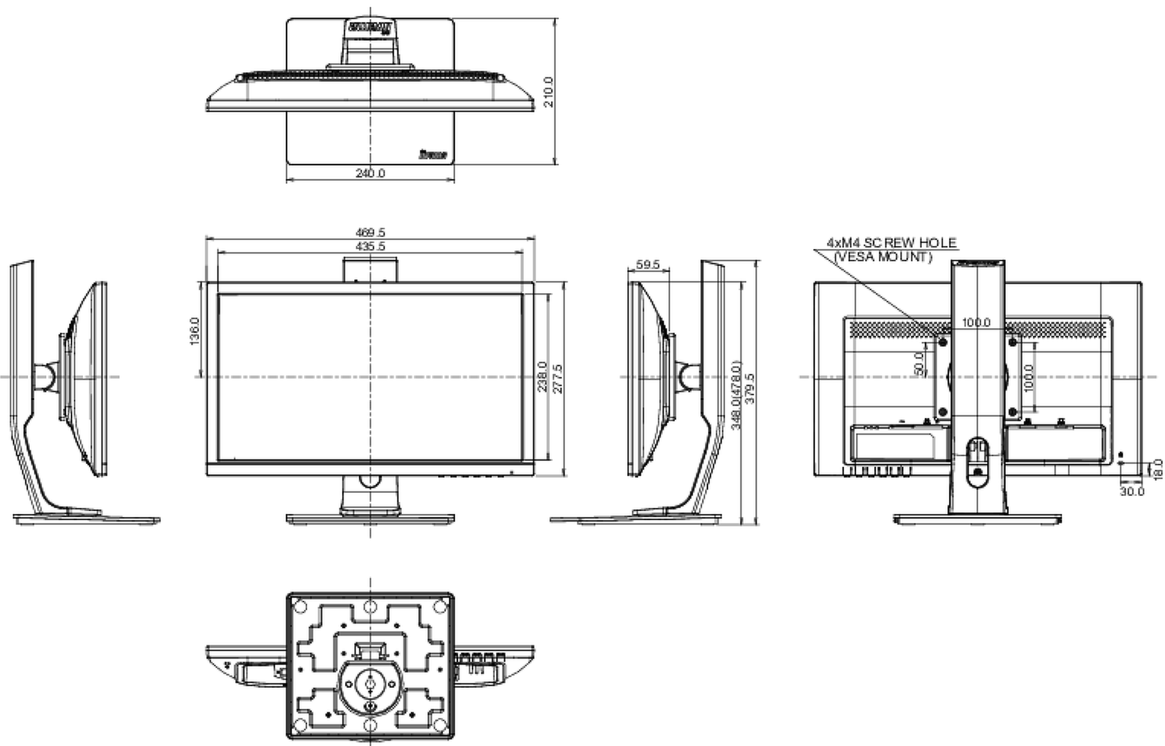

01 CARACTERÍSTICAS DE LA PANTALLA

Diagonal	19.5", 49.4cm
Pantalla	TN LED, matte finish
Resolución nativa	1600 x 900 (1.4 megapixel)
Relación de aspecto	16:9
Brillo	250 cd/m ²
Contraste estático	1000:1
Contraste avanzado	12M:1
Tiempo de respuesta (GTG)	5ms
Área de visualización	horizontal/vertical: 170°/160°, derecho/izquierdo: 85°/85°, arriba/abajo: 80°/80°
Soporte de Color	16.7mIn (sRGB: 99%; NTSC: 72%)
Sincronización horizontal	30 - 80kHz
Área de visualización h x v	433.9 x 236.3mm, 17.1 x 9.3"
Pixel pitch	0.27mm
Colour	mate

04 ASPECTOS MECÁNICOS

Soporte de altura regulable	altura, pivote (rotación), giro, inclinación
Ajuste de altura	130mm
Rotación (función de pivote)	90°
Soporte giratorio	90°; 45° izquierdo; 45° derecho
Ángulo de inclinación	22° arriba; 5° abajo
Montaje VESA	100 x 100mm

Producto dimensiones W x H x D	469.5 x 348 (478) x 210mm
Peso (sin caja)	4.3kg
Código EAN	4948570112777

All trademarks and registered trademarks acknowledged. E & O E. Specification subject to change without notice. All LCD's comply with ISO-9241-307:2008 in connection with pixel defects.