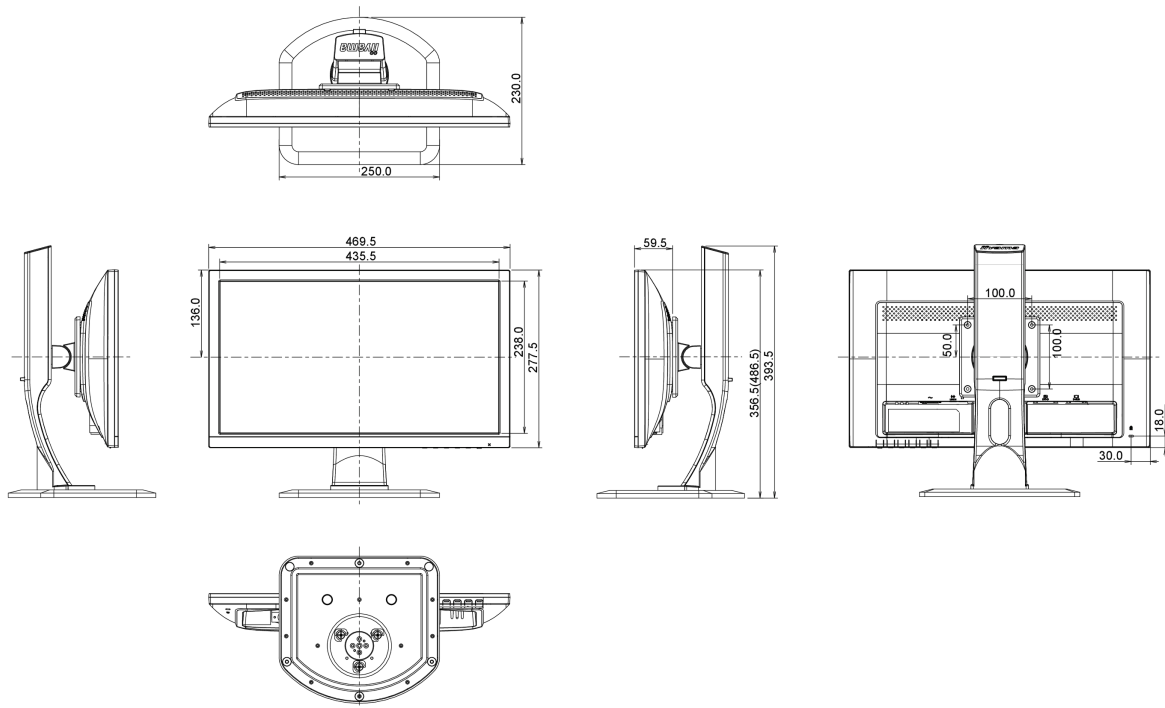

Otro

guía de inicio rápido, guía de seguridad

06 GESTIÓN DE ENERGÍA

Unidad de fuente de alimentación

interno

Fuente de alimentación

AC 100 - 240V, 50/60Hz

Gestión de energía

15W typical, Modo en espera 0.5W, Modo apagado 0.5W

07 SOSTENIBILIDAD

Certificados

TCO, CE, TÜV-GS, GOST, VCCI-B, Energy Star , EPEAT

EPEAT Silver

EPEAT es una clasificación ambiental integral que ayuda a identificar ordenadores y otros equipos electrónicos más respetuosos con el medio ambiente. La certificación Silver significa que el monitor cumple con todos los criterios requeridos y al menos un 50% de los requisitos opcionales. EPEAT Silver es válida en países donde iiyama registra el producto. Visite www.epeat.net para conocer el estado de registro en su país.

Otros

REACH SVHC por encima de 0.1% de plomo

08 DIMENSIONES / PESO

Producto dimensiones W x H x D

469.5 x 356.5 (486.5) x 230mm

Peso (sin caja)

4.3kg

Código EAN

4948570112760

10 ETIQUETA DE EFICIENCIA ENERGÉTICA DE LA UE

Power in OFF Mode

Modo apagado 0.5W