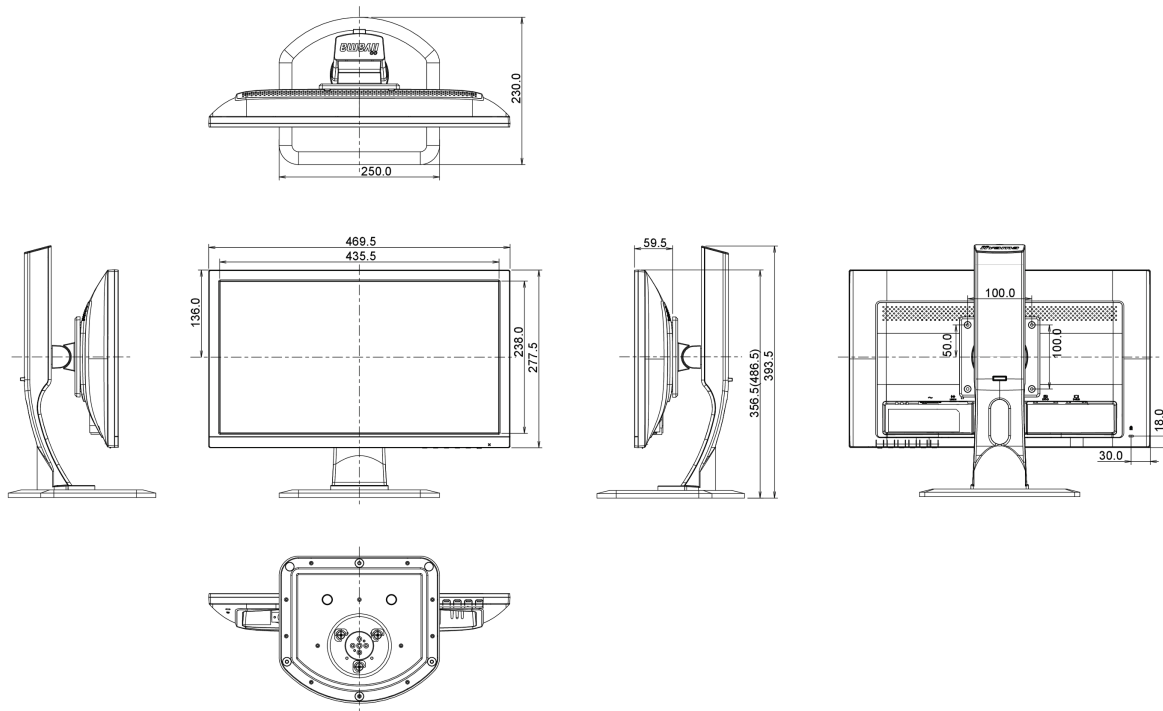

Sonstiges

REACH SVHC über 0,1% Blei enthalten

08 ABMESSUNGEN / GEWICHT

Produkt Abmessungen B x H x T 469.5 x 356.5 (486.5) x 230mm

Gewicht (ohne Verpackung) 4.3kg

EAN code 4948570112760

10 EU-ENERGIEEFFIZIENZ-LABEL