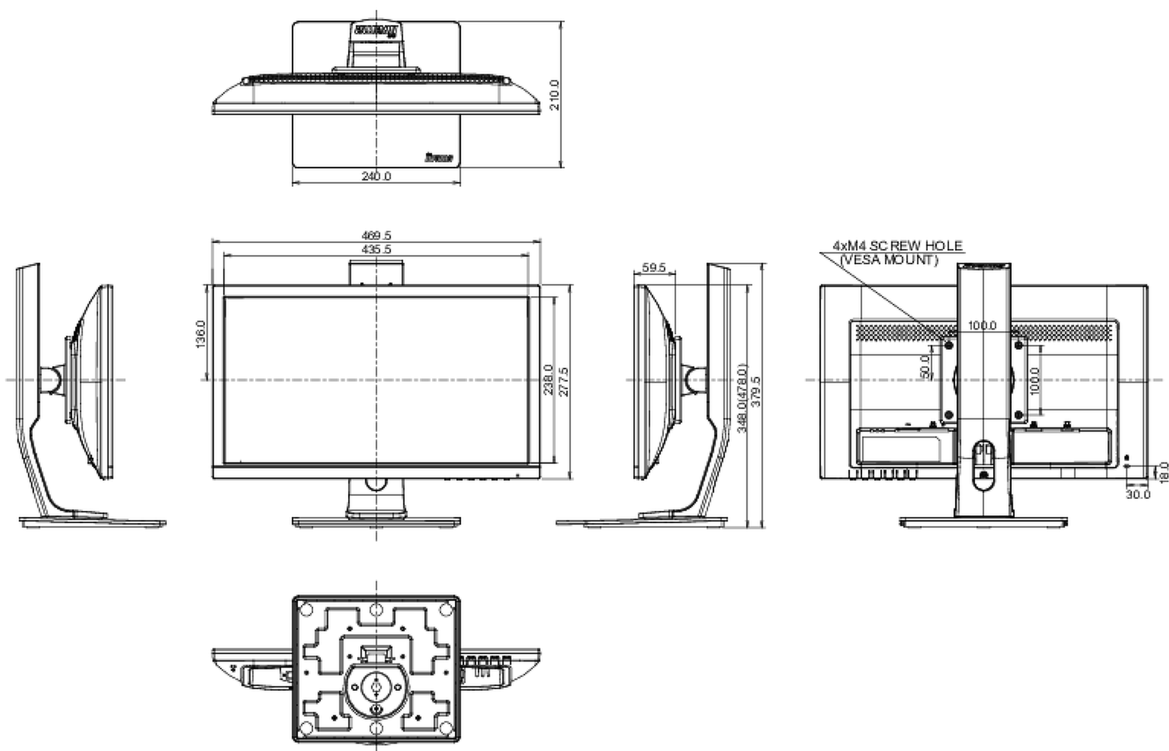

04 MECHANICKÉ ČÁSTI

Úpravy polohy	výška, pivot (rotace), swivel, náklon
Výškově nastavitelné	130mm
Otočný (Pivot)	90°
Úhel otočení	90°; 45° na lefo; 45° na parvo
Úhel náklonu	22° nahoru; 5° dolů
VESA	100 x 100mm

07 UDRŽITELNOST

Předpisy	CE, TÜV-Bauart, EAC, VCCI-B, RoHS support, ErP, WEEE, REACH
Energetická třída (Regulation (EU) 2017/1369)	F
REACH SVHC	nad 0.1% olova

08 ROZMĚRY / HMOTNOST

Rozměry výrobku Š x V x D	469.5 x 348 (478) x 210mm
Váha (bez balení)	4.3kg
EAN code	4948570112777