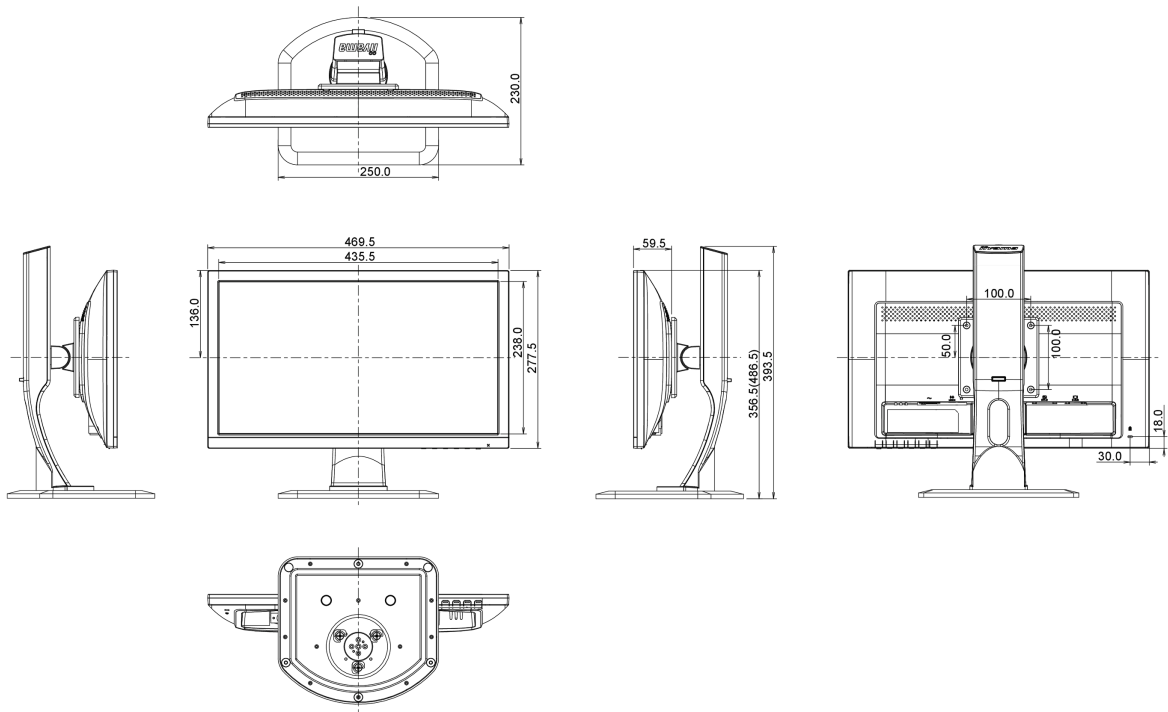

Другое

Согласно регламенту REACH, содержание особо опасных веществ (SVHC) - свинца, превышает 0,1%

08 РАЗМЕР / ВЕС

Размер продукта Ш x В x Г 469.5 x 356.5 (486.5) x 230мм

Вес (без упаковки) 4.3кг

EAN код 4948570112760