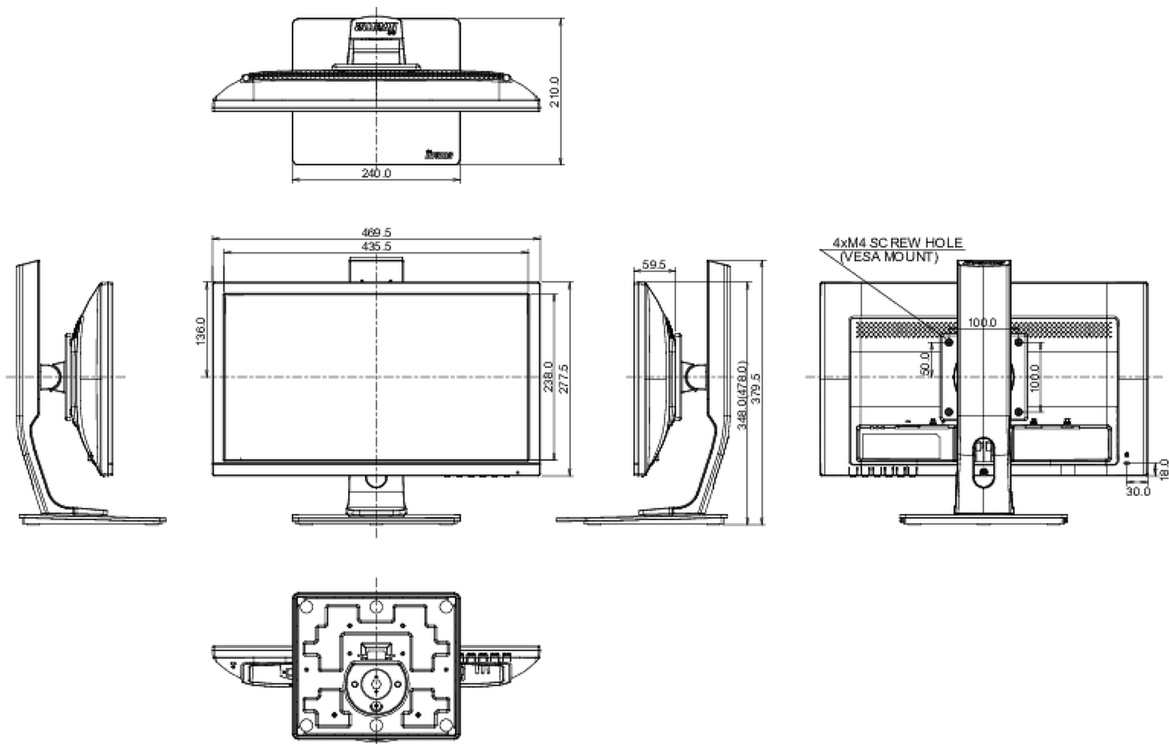

## 08 AFMETINGEN / GEWICHT

Product afmetingen B x H x D 469.5 x 348 (478) x 210mm

Gewicht (zonder doos) 4.3kg

EAN code 4948570112760