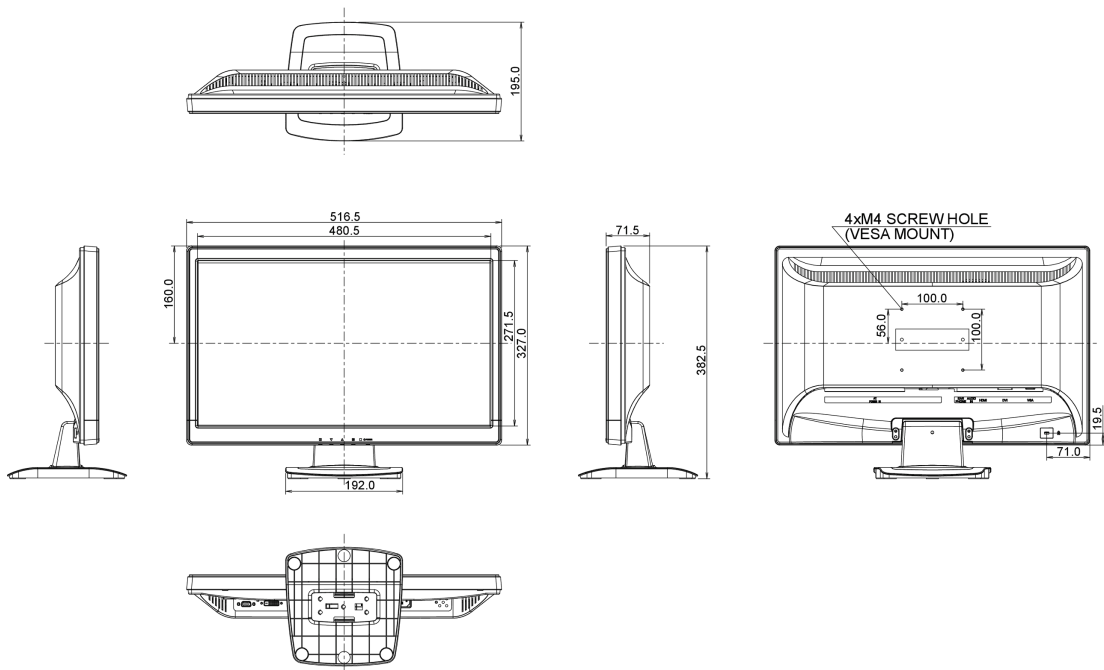

Key lock

Op eenvoudige wijze kan het OSD en de sommige knoppen geblokkeerd worden t.v.v. ongewenste wijzigingen.

01 PANEEL EIGENSCHAPPEN

Beelddiagonaal	21.5", 54.7cm
Paneel	TN LED, matte finish
Resolutie	1920 x 1080 (2.1 megapixel Full HD)
Beeldverhouding	16:9
Helderheid	225 cd/m ² typisch
Statisch contrast	1000:1 typisch
Advanced contrast	12M:1
Glasdikte	2mm
Glass transmission rate	90% up typical
Glas hardheidsgraad	8H
Reactietijd (GTG)	5ms
Inkijkhoek	horizontaal/verticaal: 170°/160°, rechts/links: 85°/85°, naar boven/onderen: 80°/80°
Kleurondersteuning	16.7mIn (sRGB: 99%; NTSC: 72%)
Horizontale frequentie	24 - 80kHz
Verticale frequentie	55 - 75Hz
Zichtbaar formaat	476.64 x 268.11mm, 18.8 x 10.6"
Pixel pitch	0.248mm
Kleur	mat

04 MECHANISME

Kantelhoek	20° omhoog; 0° omlaag
VESA montage	100 x 100mm

05 INBEGREPEN ACCESSOIRES

Kabels	Stroom, VGA, DVI, Audio
Overige	Quick guide handleiding, veiligheidsinstructies

06 POWER-MANAGEMENT

08 AFMETINGEN / GEWICHT

Product afmetingen B x H x D	516.5 x 382,5 x 195mm
Gewicht (zonder doos)	4.5kg
EAN code	4948570112647

09 EU ENERGIELABEL

Producent	iiyama
Model	ProLite P2252HS-B1
Energie efficiëntie klasse	A
Zichtbaar scherm diagonaal	55cm; 21.5"; (22" segment)
Energieverbruik AAN modus	20.1W